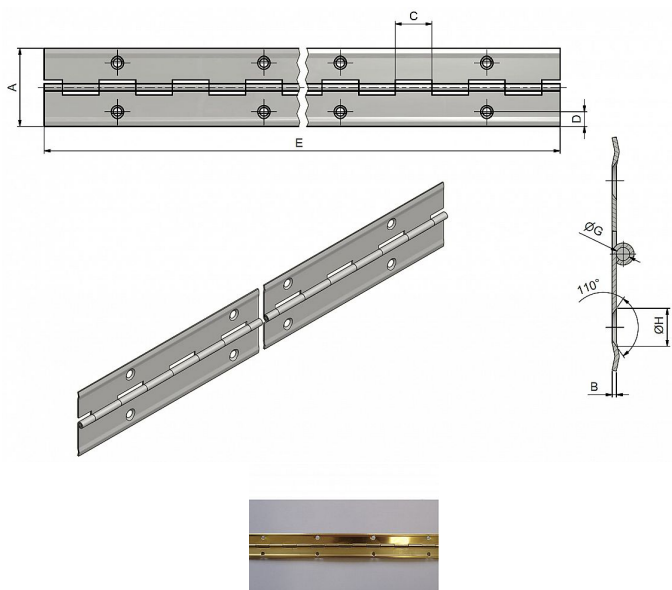

# 25/1980 PMS pomosadz piánový záves

» ZÁVESY, PÁNTY » NÁBYTKOVÉ

Dodávateľské číslo	11023804
Kód produktu	05030-4080
Balení	100 Ks

Délku je možno upraviť dle vlastního uvážení rozstříhem.  
Závěs je vhodný k přišroubování na nábytek, skříňky, ...

## Popis

Katalogové číslo 7202, 7200 Materiál výrobku (převažující) Ocel K přišroub.doporučujeme Vrutky  $\varnothing$  2,5 mm minimální délky 16 mm Český výrobek Ano Otevřená šíře závěsu A (mm) 32 Délka závěsu E (mm) 900 Tloušťka pásky B (mm) 0,6 Rozteč otvorů F (mm) 70 Průměr čepu G (mm) 1,8 Vzdálenost otvoru D (mm) 6 Délka kloubku C (mm) 17,5 Katalogové číslo 7206, 7204 Materiál výrobku (převažující) Ocel K přišroub.doporučujeme Vrutky  $\varnothing$  2,5 mm minimální délky 16 mm Český výrobek Ano Otevřená šíře závěsu A (mm) 40 Délka závěsu E (mm) 900 Tloušťka pásky B (mm) 0,6 Rozteč otvorů F (mm) 70 Průměr čepu G (mm) 1,8 Vzdálenost otvoru D (mm) 8 Délka kloubku C (mm) 17,5