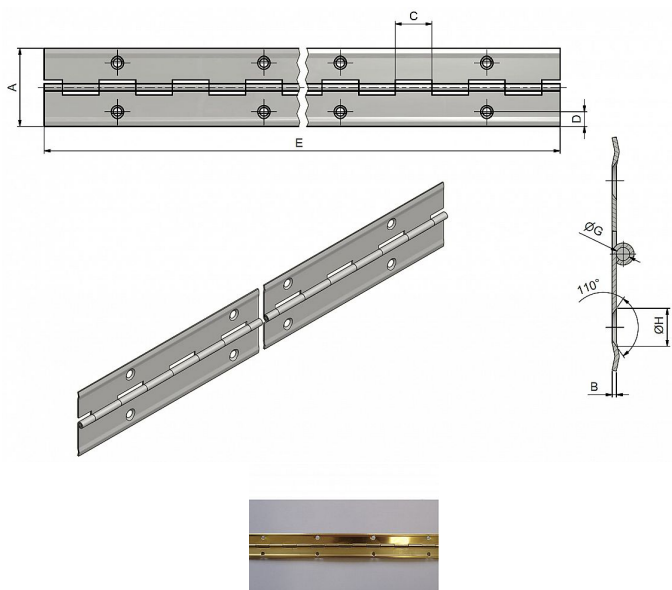

25/1980 PMS pomosadz piánový záves

» ZÁVESY, PÁNTY » NÁBYTKOVÉ

Dodávateľské číslo	11023804
Kód produktu	05030-4080
Balení	100 Ks

Délku je možno upraviť dle vlastního uvážení rozstříhem.
Závěs je vhodný k přišroubování na nábytek, skříňky, ...

Dostupnosť na hlavnom sklade: u dodávateľa
Dostupné množstvo u dodávateľa: sklad dodávateľa

Popis

Katalogové číslo 7202, 7200 Materiál výrobku (převažující) Ocel K přišroub.doporučujeme Vrutky \varnothing 2,5 mm minimální délky 16 mm Český výrobek Ano Otevřená šíře závěsu A (mm) 32 Délka závěsu E (mm) 900 Tloušťka pásky B (mm) 0,6 Rozteč otvorů F (mm) 70 Průměr čepu G (mm) 1,8 Vzdálenost otvoru D (mm) 6 Délka kloubku C (mm) 17,5 Katalogové číslo 7206, 7204 Materiál výrobku (převažující) Ocel K přišroub.doporučujeme Vrutky \varnothing 2,5 mm minimální délky 16 mm Český výrobek Ano Otevřená šíře závěsu A (mm) 40 Délka závěsu E (mm) 900 Tloušťka pásky B (mm) 0,6 Rozteč otvorů F (mm) 70 Průměr čepu G (mm) 1,8 Vzdálenost otvoru D (mm) 8 Délka kloubku C (mm) 17,5