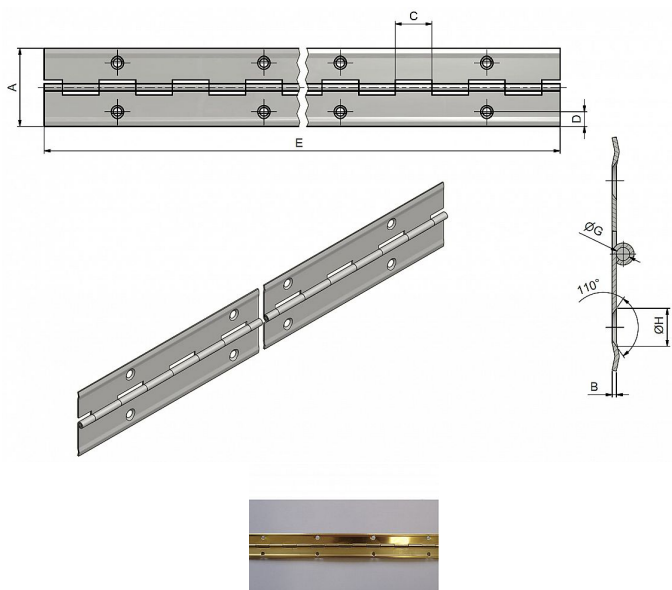

# 25/1980 PMS pomosadz piánový záves

» ZÁVESY, PÁNTY » NÁBYTKOVÉ

Dodavatelské číslo	11023804
Kód produktu	05030-4080
Balení	100 Ks

Délku je možno upravit dle vlastního uvážení rozstříhem.  
Závěs je vhodný k přišroubování na nábytek, skříňky, ...

## Popis

Katalogové číslo 7202, 7200 Materiál výrobku (převažující) Ocel K přišroub.doporučujeme Vrutý  $\varnothing$  2,5 mm minimální délky 16 mm Český výrobek Ano Otevřená šíře závěsu A (mm) 32 Délka závěsu E (mm) 900 Tloušťka pásky B (mm) 0,6 Rozteč otvorů F (mm) 70 Průměr čepu G (mm) 1,8 Vzdálenost otvoru D (mm) 6 Délka kloubku C (mm) 17,5 Katalogové číslo 7206, 7204 Materiál výrobku (převažující) Ocel K přišroub.doporučujeme Vrutý  $\varnothing$  2,5 mm minimální délky 16 mm Český výrobek Ano Otevřená šíře závěsu A (mm) 40 Délka závěsu E (mm) 900 Tloušťka pásky B (mm) 0,6 Rozteč otvorů F (mm) 70 Průměr čepu G (mm) 1,8 Vzdálenost otvoru D (mm) 8 Délka kloubku C (mm) 17,5