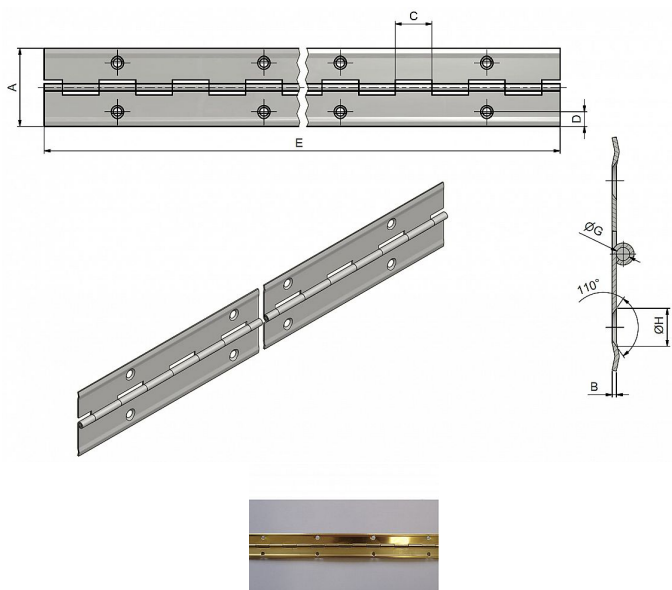

25/3500 nikel pianový záves

» ZÁVESY, PÁNTY » NÁBYTKOVÉ

Popis

Katalogové číslo 7202, 7200 Materiál výrobku (převažující) Ocel K přišroub.doporučujeme Vrutky \varnothing 2,5 mm minimální délky 16 mm Český výrobek Ano Otevřená šíře závěsu A (mm) 32 Délka závěsu E (mm) 900 Tloušťka pásky B (mm) 0,6 Rozteč otvorů F (mm) 70 Průměr čepu G (mm) 1,8 Vzdálenost otvoru D (mm) 6 Délka kloubku C (mm) 17,5 Katalogové číslo 7206, 7204 Materiál výrobku (převažující) Ocel K přišroub.doporučujeme Vrutky \varnothing 2,5 mm minimální délky 16 mm Český výrobek Ano Otevřená šíře závěsu A (mm) 40 Délka závěsu E (mm) 900 Tloušťka pásky B (mm) 0,6 Rozteč otvorů F (mm) 70 Průměr čepu G (mm) 1,8 Vzdálenost otvoru D (mm) 8 Délka kloubku C (mm) 17,5

Dodavatelské číslo	71003704
Kód produktu	05030-4110
Balení	100 Ks

Délku je možno upravit dle vlastního uvážení rozstříhem.
Závěs je vhodný k přišroubování na nábytek, skříňky, ...

Dostupnost na hlavním sklade: u dodávatele
Dostupné množství u dodávatele: sklad dodávatele