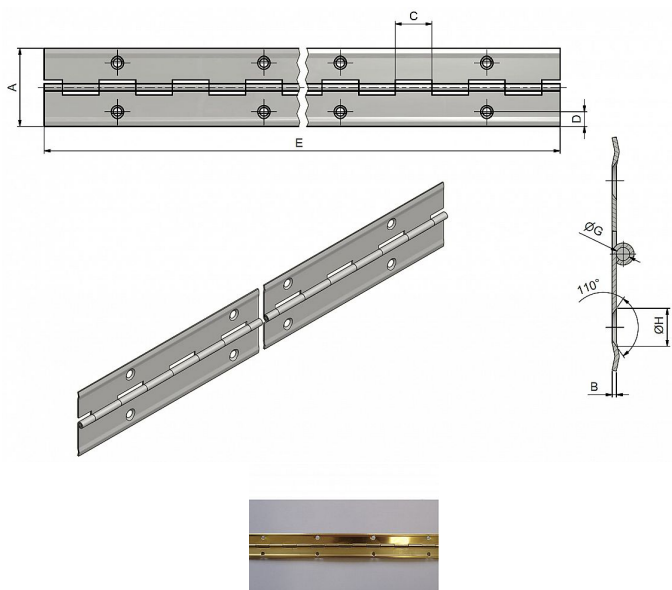

25/900 nikel pianový záves 7197

» ZÁVESY, PÁNTY » NÁBYTKOVÉ

Dodavatelské číslo	71973704
Kód produktu	05030-4070
Balení	100 Ks

Délku je možno upravit dle vlastního uvážení rozstříhem.
Závěs je vhodný k přišroubování na nábytek, skříňky, ...

Dostupnost na hlavním sklade: u dodávatele
Dostupné množství u dodávatele: sklad dodávatele

Popis

Katalogové číslo 7202, 7200 Materiál výrobku (převažující) Ocel K přišroub.doporučujeme Vrutky \varnothing 2,5 mm minimální délky 16 mm Český výrobek Ano Otevřená šíře závěsu A (mm) 32 Délka závěsu E (mm) 900 Tloušťka pásky B (mm) 0,6 Rozteč otvorů F (mm) 70 Průměr čepu G (mm) 1,8 Vzdálenost otvoru D (mm) 6 Délka kloubku C (mm) 17,5 Katalogové číslo 7206, 7204 Materiál výrobku (převažující) Ocel K přišroub.doporučujeme Vrutky \varnothing 2,5 mm minimální délky 16 mm Český výrobek Ano Otevřená šíře závěsu A (mm) 40 Délka závěsu E (mm) 900 Tloušťka pásky B (mm) 0,6 Rozteč otvorů F (mm) 70 Průměr čepu G (mm) 1,8 Vzdálenost otvoru D (mm) 8 Délka kloubku C (mm) 17,5