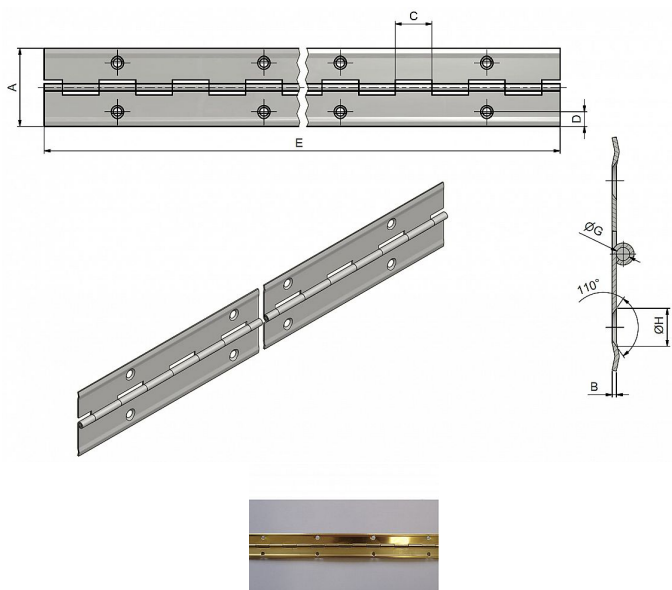

# 25/900 PMS pomosadz piánový záves 7196

» ZÁVESY, PÁNTY » NÁBYTKOVÉ

Dodávateľské číslo	71963804
Kód produktu	05030-4060
Balení	100 Ks

Délku je možno upraviť dle vlastního uvážení rozstříhem.  
Závěs je vhodný k přišroubování na nábytek, skříňky, ...

## Popis

Katalogové číslo 7202, 7200 Materiál výrobku (převažující) Ocel K přišroub.doporučujeme Vrutky  $\varnothing$  2,5 mm minimální délky 16 mm Český výrobek Ano Otevřená šíře závěsu A (mm) 32 Délka závěsu E (mm) 900 Tloušťka pásky B (mm) 0,6 Rozteč otvorů F (mm) 70 Průměr čepu G (mm) 1,8 Vzdálenost otvoru D (mm) 6 Délka kloubku C (mm) 17,5 Katalogové číslo 7206, 7204 Materiál výrobku (převažující) Ocel K přišroub.doporučujeme Vrutky  $\varnothing$  2,5 mm minimální délky 16 mm Český výrobek Ano Otevřená šíře závěsu A (mm) 40 Délka závěsu E (mm) 900 Tloušťka pásky B (mm) 0,6 Rozteč otvorů F (mm) 70 Průměr čepu G (mm) 1,8 Vzdálenost otvoru D (mm) 8 Délka kloubku C (mm) 17,5