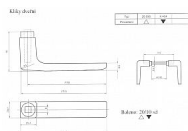

26090 Al klika + klika (pár)

» DVERNÉ KOVANIA » INTERIÉROVÉ » Štítové

Dodávateľské číslo	003908
EAN	8590531039089
Kód produktu	03000-0010
Balení	20 Ks

tradiční hliníkové kování

kování je nutné sestavit ze štítů a klik

Ize koupit i samostatně jednotlivé díly:

samostaté štíty 26085,26084,K 416, K 489, 26087, K 757 a 26086

samostatné kliky - pár kliky 26090 a klika ke koridoru 26105

kompaktibilita:

kliky 26090: + 26085 + 26084 + K 416 + K 489

klika 26105: + 26087 + 26086 + K 757

Ize i v bílé a hnědé barvě

Dostupnosť na hlavnom sklade: viac ako 500 ks