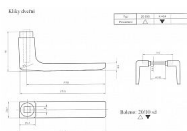

26090 Al klika + klika (pár)

» DVERNÉ KOVANIA » INTERIÉROVÉ » Štítové

Dodávateľské číslo	003908
EAN	8590531039089
Kód produktu	03000-0010
Balení	20 Ks

tradiční hliníkové kování

kování je nutné sestavit ze štítů a klik

Ize koupit i samostatně jednotlivé díly:

samostaté štíty 26085,26084,K 416, K 489, 26087, K 757 a 26086

samostatné kliky - pár kliky 26090 a klika ke koridoru 26105

kompaktibilita:

kliky 26090: + 26085 + 26084 + K 416 + K 489

klika 26105: + 26087 + 26086 + K 757

Ize i v bílé a hnědé barvě

Dostupnosť na hlavnom sklade: viac ako 500 ks