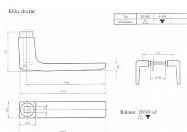

26105 AI OVÁL! Klika - DOPRODEJ

» DVERNÉ KOVANIA » INTERIÉROVÉ » Štítové

Kód produktu 03000-0130

Balení 1 Ks

tradiční hliníkové kování

kování je nutné sestavit ze štítů a klik

Ize koupit i samostatně jednotlivé díly:

samostaté štíty 26085,26084,K 416, K 489, 26087, K 757 a 26086

samostatné kliky - pár kliky 26090 a klika ke koridoru 26105

kompaktibilita:

kliky 26090: + 26085 + 26084 + K 416 + K 489

klika 26105: + 26087 + 26086 + K 757

Ize i v bílé a hnědé barvě

Dostupnosť na hlavnom sklade:

viac ako 10 ks