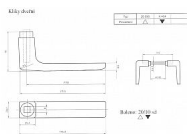

26105 AI OVÁL! Klika - DOPRODEJ

» DVERNÉ KOVANIA » INTERIÉROVÉ » Štítové

Kód produktu 03000-0130

Balení 1 Ks

tradiční hliníkové kování

kování je nutné sestavit ze štítů a klik

Ize koupit i samostatně jednotlivé díly:

samostaté štíty 26085,26084,K 416, K 489, 26087, K 757 a 26086

samostatné kliky - pár kliky 26090 a klika ke koridoru 26105

kompaktibilita:

kliky 26090: + 26085 + 26084 + K 416 + K 489

klika 26105: + 26087 + 26086 + K 757

Ize i v bílé a hnědé barvě

Dostupnosť na hlavnom sklade:

viac ako 10 ks