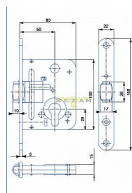

2784 valčekový zámok na vložku 80mm

» ZABEZPEČENIE » ZADLABÁVACIE ZÁMKY » Valčekové

Kód produktu

MP04000-0825

Zámek zadlabací závorový, vložkový s válečkovou závorou

Dostupnosť na hlavnom sklade:

viac ako 10 ks