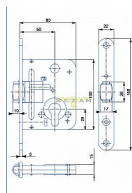

# 2784 valčekový zámok na vložku 80mm

» ZABEZPEČENIE » ZADLABÁVACIE ZÁMKY » Valčekové

Kód produktu

MP04000-0825

Zámek zadlabací závorový, vložkový s válečkovou závorou

Dostupnosť na hlavnom sklade:

viac ako 10 ks