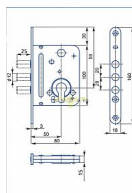

2834 zadlabací zámek závorový vložkový

» ZABEZPEČENIE » ZADLABÁVACIE ZÁMKY » Vložkové

Kód produktu

MP04000-0835

Balení

1 Ks

Zámek zadlabací závorový s trny, vložkový

Dostupnosť na hlavnom sklade: