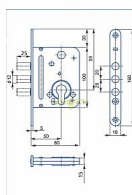

2834 zadlabací zámek závorový vložkový

» ZABEZPEČENIE » ZADLABÁVACIE ZÁMKY » Vložkové

Kód produktu

MP04000-0835

Balení

1 Ks

Zámek zadlabací závorový s trny, vložkový

Dostupnosť na hlavnom sklade: