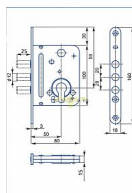

# 2834 zadlabací zámek závorový vložkový

» ZABEZPEČENIE » ZADLABÁVACIE ZÁMKY » Vložkové

Kód produktu

MP04000-0835

Balení

1 Ks

Zámek zadlabací závorový s trny, vložkový

Dostupnosť na hlavnom sklade: