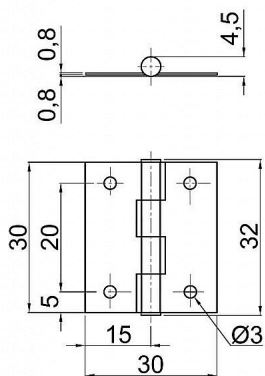

30x30 klbový záves surový

» ZÁVESY, PÁNTY » NÁBYTKOVÉ

Kód produktu

04053-4020

Balení

1 Ks

nábytkové kloubové panty nazývané taktéž králíkařské
pro jejich časté použití na králíkárnách

Dostupnosť na hlavnom sklade: