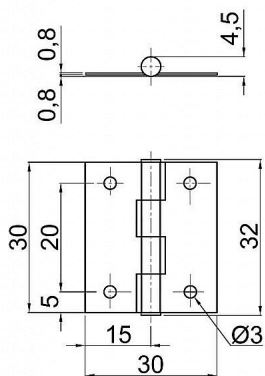

# 30x30 klbový záves surový

» ZÁVESY, PÁNTY » NÁBYTKOVÉ

Kód produktu

04053-4020

Balení

1 Ks

nábytkové kloubové panty nazývané taktéž králíkařské  
pro jejich časté použití na králíkárnách

Dostupnosť na hlavnom sklade: