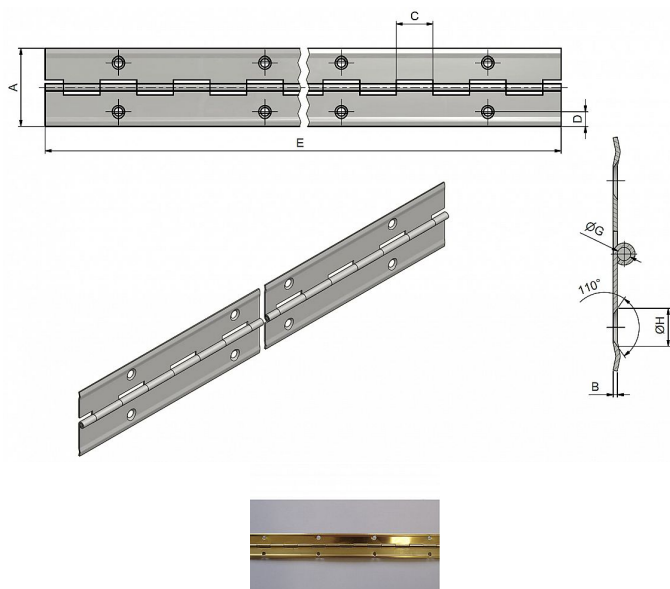

32/3500 PMS pomosadz piánový záves (0.6) 71043804

» ZÁVESY, PÁNTY » NÁBYTKOVÉ

Popis

Katalogové číslo 7202, 7200 Materiál výrobku (převažující) Ocel K přišroub.doporučujeme Vrutu \varnothing 2,5 mm minimální délky 16 mm Český výrobek Ano Otevřená šíře závěsu A (mm) 32 Délka závěsu E (mm) 900 Tloušťka pásky B (mm) 0,6 Rozteč otvorů F (mm) 70 Průměr čepu G (mm) 1,8 Vzdálenost otvoru D (mm) 6 Délka kloubku C (mm) 17,5 Katalogové číslo 7206, 7204 Materiál výrobku (převažující) Ocel K přišroub.doporučujeme Vrutu \varnothing 2,5 mm minimální délky 16 mm Český výrobek Ano Otevřená šíře závěsu A (mm) 40 Délka závěsu E (mm) 900 Tloušťka pásky B (mm) 0,6 Rozteč otvorů F (mm) 70 Průměr čepu G (mm) 1,8 Vzdálenost otvoru D (mm) 8 Délka kloubku C (mm) 17,5

Dodávatelské číslo	71043804
EAN	8590867023394
Kód produktu	05030-4000
Balení	100 Ks

Délku je možno upravit dle vlastního uvážení rozstříhem.
Závěs je vhodný k přišroubování na nábytek, skříňky, ...

Dostupnost na hlavním sklade: viac ako 10 ks