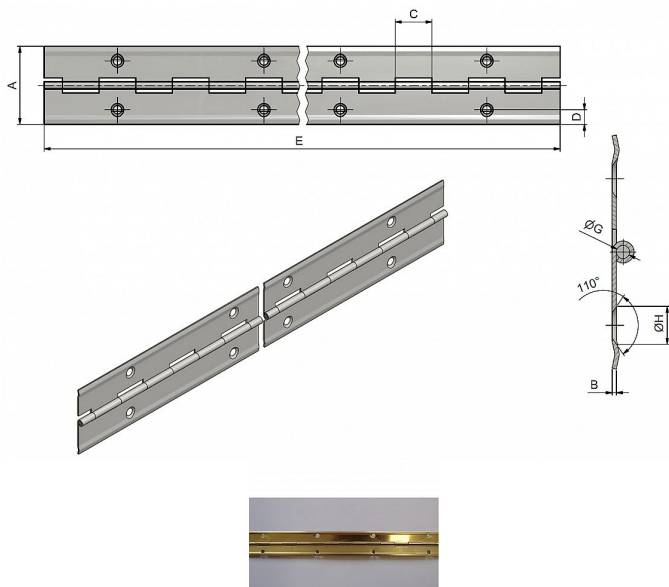

32/3500 PMS pomosadz piánový záves (0.6) 71043804

» ZÁVESY, PÁNTY » NÁBYTKOVÉ

Dodávateľské číslo	71043804
EAN	8590867023394
Kód produktu	05030-4000
Balení	100 Ks

Délku je možno upraviť dle vlastního uvážení rozstříhem.
Závěs je vhodný k přišroubování na nábytek, skříňky, ...

Dostupnosť na hlavnom sklade: skladom

Popis

Katalogové číslo 7202, 7200 Materiál výrobku (převažující) Ocel K přišroub.doporučujeme Vrutý \varnothing 2,5 mm minimální délky 16 mm Český výrobek Ano Otevřená šíře závěsu A (mm) 32 Délka závěsu E (mm) 900 Tloušťka pásky B (mm) 0,6 Rozteč otvorů F (mm) 70 Průměr čepu G (mm) 1,8 Vzdálenost otvoru D (mm) 6 Délka kloubku C (mm) 17,5 Katalogové číslo 7206, 7204 Materiál výrobku (převažující) Ocel K přišroub.doporučujeme Vrutý \varnothing 2,5 mm minimální délky 16 mm Český výrobek Ano Otevřená šíře závěsu A (mm) 40 Délka závěsu E (mm) 900 Tloušťka pásky B (mm) 0,6 Rozteč otvorů F (mm) 70 Průměr čepu G (mm) 1,8 Vzdálenost otvoru D (mm) 8 Délka kloubku C (mm) 17,5