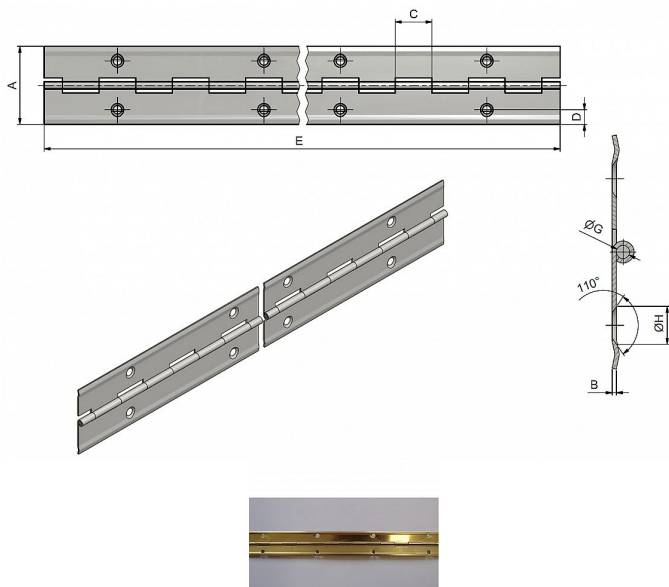

32/3500 PMS pomosadz piánový záves (0.6) 71043804

» ZÁVESY, PÁNTY » NÁBYTKOVÉ

Dodávateľské číslo	71043804
EAN	8590867023394
Kód produktu	05030-4000
Balení	100 Ks

Délku je možno upraviť dle vlastního uvážení rozstříháním. Záves je vhodný k přišroubování na nábytek, skříňky, ...

Dostupnosť na hlavnom sklade: viac ako 20 ks

Popis

Katalogové číslo 7202, 7200 Materiál výrobku (převažující) Ocel K přišroub.doporučujeme Vrutky \varnothing 2,5 mm minimální délky 16 mm Český výrobek Ano Otevřená šířka závěsu A (mm) 32 Délka závěsu E (mm) 900 Tloušťka pásky B (mm) 0,6 Rozteč otvorů F (mm) 70 Průměr čepu G (mm) 1,8 Vzdálenost otvoru D (mm) 6 Délka kloubku C (mm) 17,5 Katalogové číslo 7206, 7204 Materiál výrobku (převažující) Ocel K přišroub.doporučujeme Vrutky \varnothing 2,5 mm minimální délky 16 mm Český výrobek Ano Otevřená šířka závěsu A (mm) 40 Délka závěsu E (mm) 900 Tloušťka pásky B (mm) 0,6 Rozteč otvorů F (mm) 70 Průměr čepu G (mm) 1,8 Vzdálenost otvoru D (mm) 8 Délka kloubku C (mm) 17,5