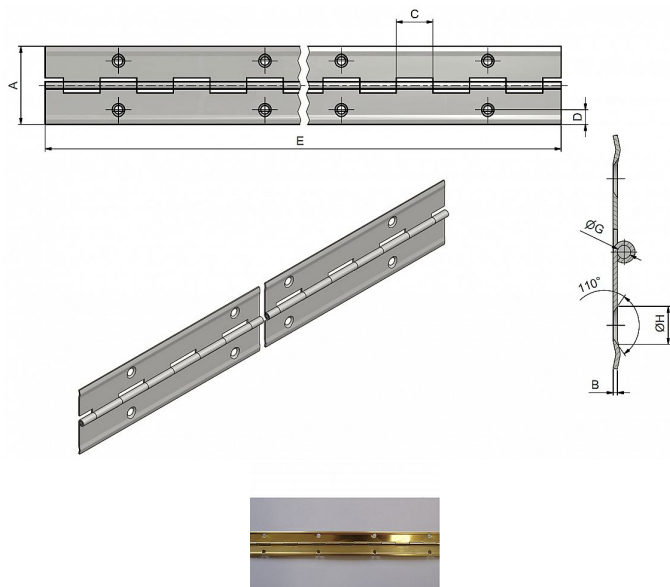

32/3500 PMS pomosadz piánový záves (0.6) 71043804

» ZÁVESY, PÁNTY » NÁBYTKOVÉ

Dodávateľské číslo	71043804
EAN	8590867023394
Kód produktu	05030-4000
Balení	100 Ks

Délku je možno upraviť dle vlastního uvážení rozstříháním. Záves je vhodný k přišroubování na nábytek, skříňky, ...

Dostupnosť na hlavnom sklade: viac ako 20 ks

Popis

Katalogové číslo 7202, 7200 Materiál výrobku (převažující) Ocel K přišroub.doporučujeme Vrutky \varnothing 2,5 mm minimální délky 16 mm Český výrobek Ano Otevřená šířka závěsu A (mm) 32 Délka závěsu E (mm) 900 Tloušťka pásky B (mm) 0,6 Rozteč otvorů F (mm) 70 Průměr čepu G (mm) 1,8 Vzdálenost otvoru D (mm) 6 Délka kloubku C (mm) 17,5 Katalogové číslo 7206, 7204 Materiál výrobku (převažující) Ocel K přišroub.doporučujeme Vrutky \varnothing 2,5 mm minimální délky 16 mm Český výrobek Ano Otevřená šířka závěsu A (mm) 40 Délka závěsu E (mm) 900 Tloušťka pásky B (mm) 0,6 Rozteč otvorů F (mm) 70 Průměr čepu G (mm) 1,8 Vzdálenost otvoru D (mm) 8 Délka kloubku C (mm) 17,5