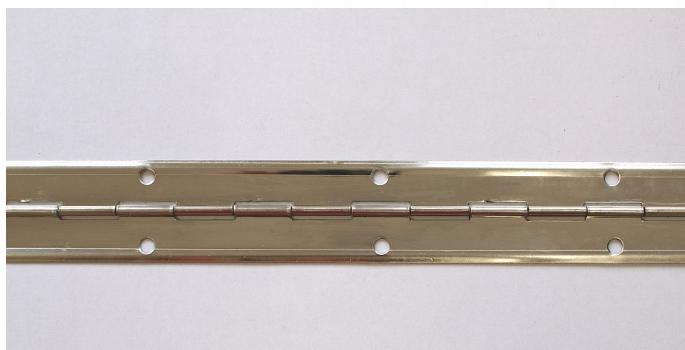

32/900 nikel pianový záves 7200

» ZÁVESY, PÁNTY » NÁBYTKOVÉ

Popis

Katalogové číslo 7202, 7200 Materiál výrobku (převažující) Ocel K přišroub.doporučujeme Vruty \varnothing 2,5 mm minimální délky 16 mm Český výrobek Ano Otevřená šíře závěsu A (mm) 32 Délka závěsu E (mm) 900 Tloušťka pásky B (mm) 0,6 Rozteč otvorů F (mm) 70 Průměr čepu G (mm) 1,8 Vzdálenost otvoru D (mm) 6 Délka kloubku C (mm) 17,5 Katalogové číslo 7206, 7204 Materiál výrobku (převažující) Ocel K přišroub.doporučujeme Vruty \varnothing 2,5 mm minimální délky 16 mm Český výrobek Ano Otevřená šíře závěsu A (mm) 40 Délka závěsu E (mm) 900 Tloušťka pásky B (mm) 0,6 Rozteč otvorů F (mm) 70 Průměr čepu G (mm) 1,8 Vzdálenost otvoru D (mm) 8 Délka kloubku C (mm) 17,5

Dodavatelské číslo	72003704
EAN	8590867023417
Kód produktu	05030-3950
Balení	100 Ks

Délku je možno upravit dle vlastního uvážení rozstříhem. Záves je vhodný k přišroubování na nábytek, skříňky, ...

Dostupnost na hlavním sklade: viac ako 10 ks

Parametry

Farba	Chrom/nikl
-------	------------