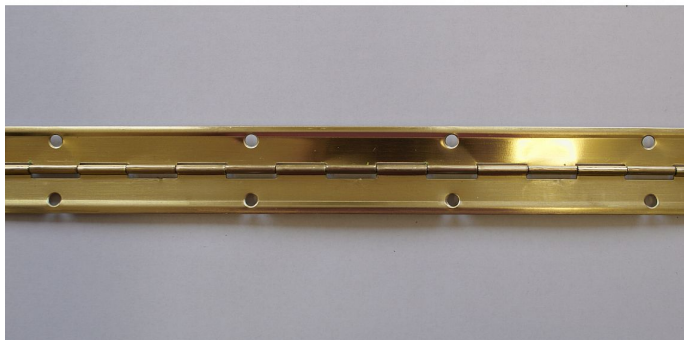

# 32/900 PMS pomosadz piánový záves 7202

» ZÁVESY, PÁNTY » NÁBYTKOVÉ

## Popis

Katalogové číslo 7202, 7200 Materiál výrobku (převažující) Ocel K přišroub.doporučujeme Vruty  $\varnothing$  2,5 mm minimální délky 16 mm Český výrobek Ano Otevřená šíře závěsu A (mm) 32 Délka závěsu E (mm) 900 Tloušťka pásky B (mm) 0,6 Rozteč otvorů F (mm) 70 Průměr čepu G (mm) 1,8 Vzdálenost otvoru D (mm) 6 Délka kloubku C (mm) 17,5 Katalogové číslo 7206, 7204 Materiál výrobku (převažující) Ocel K přišroub.doporučujeme Vruty  $\varnothing$  2,5 mm minimální délky 16 mm Český výrobek Ano Otevřená šíře závěsu A (mm) 40 Délka závěsu E (mm) 900 Tloušťka pásky B (mm) 0,6 Rozteč otvorů F (mm) 70 Průměr čepu G (mm) 1,8 Vzdálenost otvoru D (mm) 8 Délka kloubku C (mm) 17,5

Dodavatelské číslo	72023804
EAN	8590867023400
Kód produktu	05030-3940
Balení	100 Ks

Délku je možno upravit dle vlastního uvážení rozstříhem. Záves je vhodný k přišroubování na nábytek, skříňky, ...

Dostupnost na hlavním sklade: viac ako 20 ks