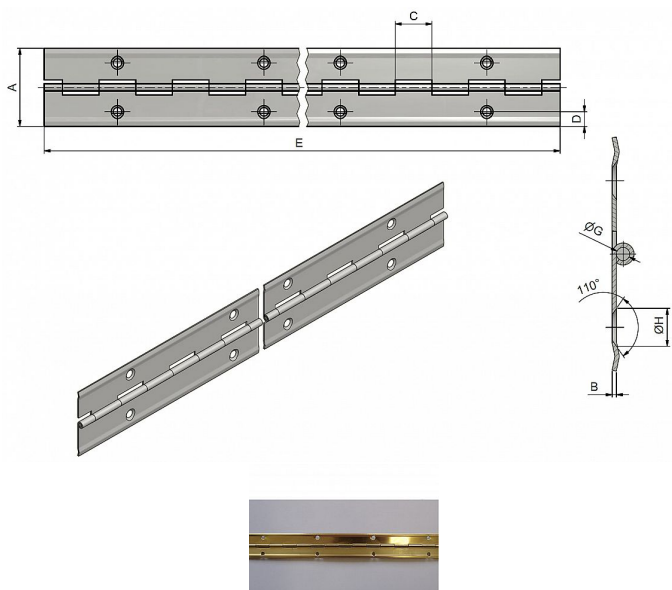

40/3500 PMS pomosadz piánový záves 7107

» ZÁVESY, PÁNTY » NÁBYTKOVÉ

Dodávateľské číslo

71073804

Kód produktu

05030-4030

Balení

100 Ks

Délku je možno upraviť dle vlastního uvážení rozstříhem.
Závěs je vhodný k přišroubování na nábytek, skříňky, ...

Dostupnosť na hlavnom sklade:

u dodávateľa

Dostupné množstvo u dodávateľa:

sklad dodávateľa

Popis

Katalogové číslo 7202, 7200 Materiál výrobku (převažující) Ocel K přišroub.doporučujeme Vrutky \varnothing 2,5 mm minimální délky 16 mm Český výrobek Ano Otevřená šíře závěsu A (mm) 32 Délka závěsu E (mm) 900 Tloušťka pásky B (mm) 0,6 Rozteč otvorů F (mm) 70 Průměr čepu G (mm) 1,8 Vzdálenost otvoru D (mm) 6 Délka kloubku C (mm) 17,5 Katalogové číslo 7206, 7204 Materiál výrobku (převažující) Ocel K přišroub.doporučujeme Vrutky \varnothing 2,5 mm minimální délky 16 mm Český výrobek Ano Otevřená šíře závěsu A (mm) 40 Délka závěsu E (mm) 900 Tloušťka pásky B (mm) 0,6 Rozteč otvorů F (mm) 70 Průměr čepu G (mm) 1,8 Vzdálenost otvoru D (mm) 8 Délka kloubku C (mm) 17,5