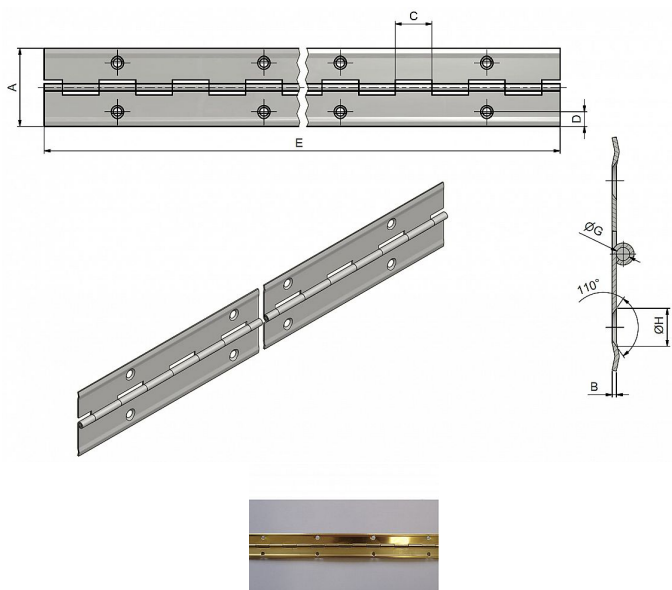

40/3500 PMS pomosadz piánový záves 7107

» ZÁVESY, PÁNTY » NÁBYTKOVÉ

Dodavatelské číslo	71073804
Kód produktu	05030-4030
Balení	100 Ks

Délku je možno upravit dle vlastního uvážení rozstříhem.
Závěs je vhodný k přišroubování na nábytek, skříňky, ...

Dostupnost na hlavnem sklade: u dodavateľa
Dostupné množstvo u dodavateľa: sklad dodavateľa

Popis

Katalogové číslo 7202, 7200 Materiál výrobku (převažující) Ocel K přišroub.doporučujeme Vrutý \varnothing 2,5 mm minimální délky 16 mm Český výrobek Ano Otevřená šíře závěsu A (mm) 32 Délka závěsu E (mm) 900 Tloušťka pásky B (mm) 0,6 Rozteč otvorů F (mm) 70 Průměr čepu G (mm) 1,8 Vzdálenost otvoru D (mm) 6 Délka kloubku C (mm) 17,5 Katalogové číslo 7206, 7204 Materiál výrobku (převažující) Ocel K přišroub.doporučujeme Vrutý \varnothing 2,5 mm minimální délky 16 mm Český výrobek Ano Otevřená šíře závěsu A (mm) 40 Délka závěsu E (mm) 900 Tloušťka pásky B (mm) 0,6 Rozteč otvorů F (mm) 70 Průměr čepu G (mm) 1,8 Vzdálenost otvoru D (mm) 8 Délka kloubku C (mm) 17,5