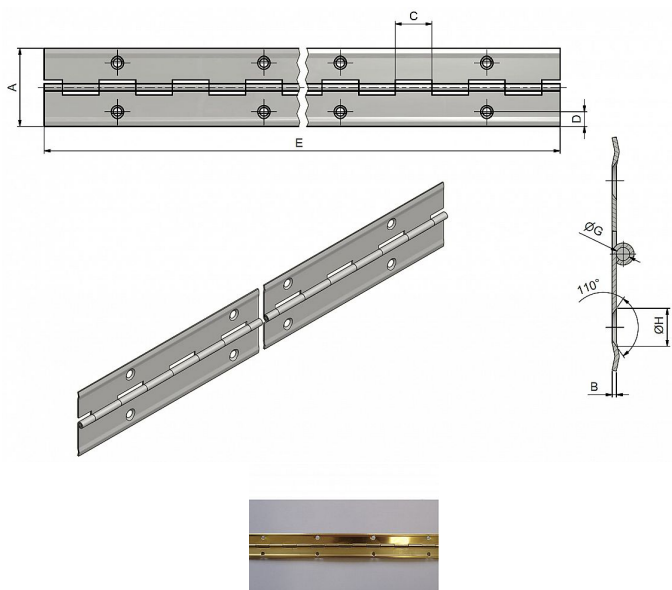

40/3500 PMS pomosadz piánový záves 7107

» ZÁVESY, PÁNTY » NÁBYTKOVÉ

Dodávateľské číslo	71073804
Kód produktu	05030-4030
Balení	100 Ks

Délku je možno upraviť dle vlastního uvážení rozstříhem.
Závěs je vhodný k přišroubování na nábytek, skříňky, ...

Dostupnost na hlavnem sklade: u dodávateľa
Dostupné množstvo u dodávateľa: sklad dodávateľa

Popis

Katalogové číslo 7202, 7200 Materiál výrobku (převažující) Ocel K přišroub.doporučujeme Vrutky \varnothing 2,5 mm minimální délky 16 mm Český výrobek Ano Otevřená šíře závěsu A (mm) 32 Délka závěsu E (mm) 900 Tloušťka pásky B (mm) 0,6 Rozteč otvorů F (mm) 70 Průměr čepu G (mm) 1,8 Vzdálenost otvoru D (mm) 6 Délka kloubku C (mm) 17,5 Katalogové číslo 7206, 7204 Materiál výrobku (převažující) Ocel K přišroub.doporučujeme Vrutky \varnothing 2,5 mm minimální délky 16 mm Český výrobek Ano Otevřená šíře závěsu A (mm) 40 Délka závěsu E (mm) 900 Tloušťka pásky B (mm) 0,6 Rozteč otvorů F (mm) 70 Průměr čepu G (mm) 1,8 Vzdálenost otvoru D (mm) 8 Délka kloubku C (mm) 17,5