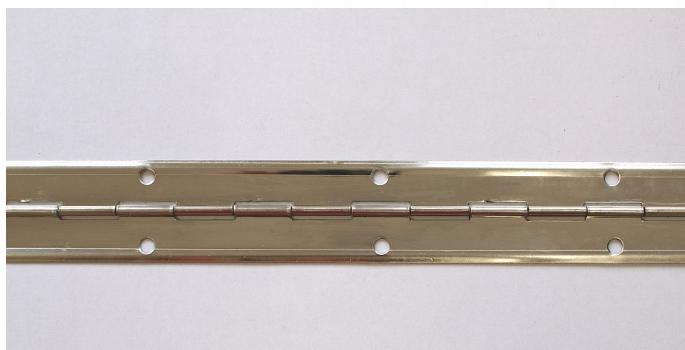

40/900 nikel piánový záves 7204 3704

» ZÁVESY, PÁNTY » NÁBYTKOVÉ

Popis

Katalogové číslo 7202, 7200 Materiál výrobku (převažující) Ocel K přišroub.doporučujeme Vruty \varnothing 2,5 mm minimální délky 16 mm Český výrobek Ano Otevřená šíře závěsu A (mm) 32 Délka závěsu E (mm) 900 Tloušťka pásky B (mm) 0,6 Rozteč otvorů F (mm) 70 Průměr čepu G (mm) 1,8 Vzdálenost otvoru D (mm) 6 Délka kloubku C (mm) 17,5 Katalogové číslo 7206, 7204 Materiál výrobku (převažující) Ocel K přišroub.doporučujeme Vruty \varnothing 2,5 mm minimální délky 16 mm Český výrobek Ano Otevřená šíře závěsu A (mm) 40 Délka závěsu E (mm) 900 Tloušťka pásky B (mm) 0,6 Rozteč otvorů F (mm) 70 Průměr čepu G (mm) 1,8 Vzdálenost otvoru D (mm) 8 Délka kloubku C (mm) 17,5

Dodavatelské číslo	72043704
Kód produktu	05030-3980
Balení	100 Ks

Délku je možno upravit dle vlastního uvážení rozstříhem. Záves je vhodný k přišroubování na nábytek, skříňky, ...

Dostupnost na hlavním sklade: viac ako 10 ks

Parametry

Farba	Chrom/nikl
-------	------------