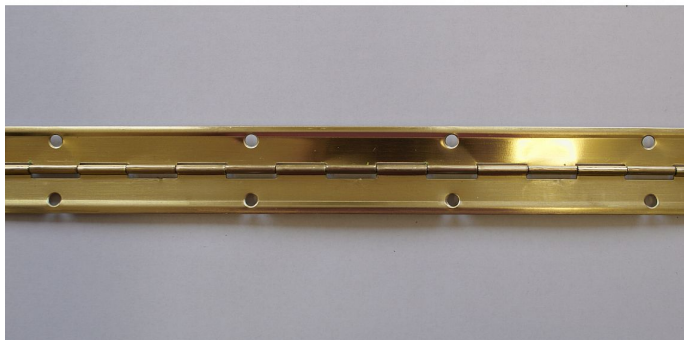

40/900 PMS pomosadz piánový záves 7206 3804

» ZÁVESY, PÁNTY » NÁBYTKOVÉ

Popis

Katalogové číslo 7202, 7200 Materiál výrobku (převažující) Ocel K přišroub.doporučujeme Vruty \varnothing 2,5 mm minimální délky 16 mm Český výrobek Ano Otevřená šíře závěsu A (mm) 32 Délka závěsu E (mm) 900 Tloušťka pásky B (mm) 0,6 Rozteč otvorů F (mm) 70 Průměr čepu G (mm) 1,8 Vzdálenost otvoru D (mm) 6 Délka kloubku C (mm) 17,5 Katalogové číslo 7206, 7204 Materiál výrobku (převažující) Ocel K přišroub.doporučujeme Vruty \varnothing 2,5 mm minimální délky 16 mm Český výrobek Ano Otevřená šíře závěsu A (mm) 40 Délka závěsu E (mm) 900 Tloušťka pásky B (mm) 0,6 Rozteč otvorů F (mm) 70 Průměr čepu G (mm) 1,8 Vzdálenost otvoru D (mm) 8 Délka kloubku C (mm) 17,5

Dodavatelské číslo	72063804
Kód produktu	05030-3970
Balení	100 Ks

Délku je možno upravit dle vlastního uvážení rozstříhem. Záves je vhodný k přišroubování na nábytek, skříňky, ...

Dostupnost na hlavním sklade: u dodavatele

Parametry

Farba	Mosaz lesk
-------	------------