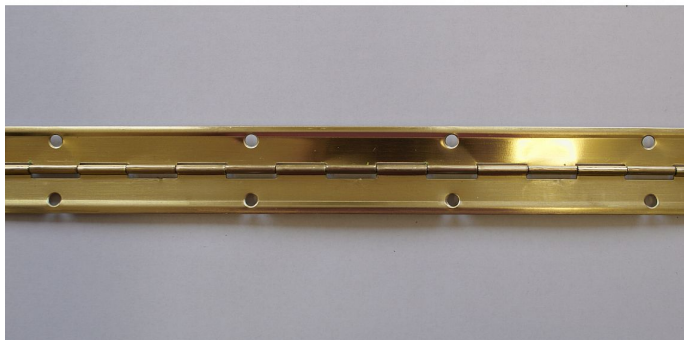

40/900 PMS pomosadz piánový záves 7206 3804

» ZÁVESY, PÁNTY » NÁBYTKOVÉ

Popis

Katalogové číslo 7202, 7200 Materiál výrobku (převažující) Ocel K přišroub.doporučujeme Vruty \varnothing 2,5 mm minimální délky 16 mm Český výrobek Ano Otevřená šíře závěsu A (mm) 32 Délka závěsu E (mm) 900 Tloušťka pásky B (mm) 0,6 Rozteč otvorů F (mm) 70 Průměr čepu G (mm) 1,8 Vzdálenost otvoru D (mm) 6 Délka kloubku C (mm) 17,5 Katalogové číslo 7206, 7204 Materiál výrobku (převažující) Ocel K přišroub.doporučujeme Vruty \varnothing 2,5 mm minimální délky 16 mm Český výrobek Ano Otevřená šíře závěsu A (mm) 40 Délka závěsu E (mm) 900 Tloušťka pásky B (mm) 0,6 Rozteč otvorů F (mm) 70 Průměr čepu G (mm) 1,8 Vzdálenost otvoru D (mm) 8 Délka kloubku C (mm) 17,5

Dodavatelské číslo	72063804
Kód produktu	05030-3970
Balení	100 Ks

Délku je možno upravit dle vlastního uvážení rozstříhem. Záves je vhodný k přišroubování na nábytek, skříňky, ...

Dostupnost na hlavním sklade: u dodávatele

Parametry

Farba	Mosaz lesk
-------	------------