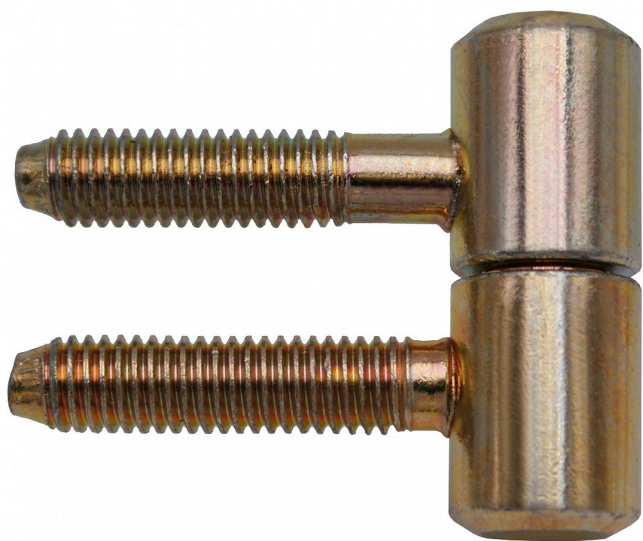

# 40 okenný záves M8 modrý zinok bez klinca 9617

» ZÁVESY, PÁNTY » OKENNÉ » Skrutkovacie

## Popis

Průměr pantu (vnější) 15 mm Únosnost / ks (v kg) 17.00  
Typ závěsu Kompletní závěs Orientace dveří nebo okna  
Pro pravé i levé okno (rám) Ukončení výrobku Bez  
ozdoby Materiál výrobku (převažující) Ocel Uchycení  
závěsu K zašroubování Průměr závitu svorníku(ů) M8  
Český výrobek Ano

Dodávateľské číslo	96170530
EAN	8590867023769
Kód produktu	05030-2040
Balení	50 Ks

Použití: Nosný záves okenních křidel.

Dostupnosť na hlavnom sklade: viac ako 10 ks