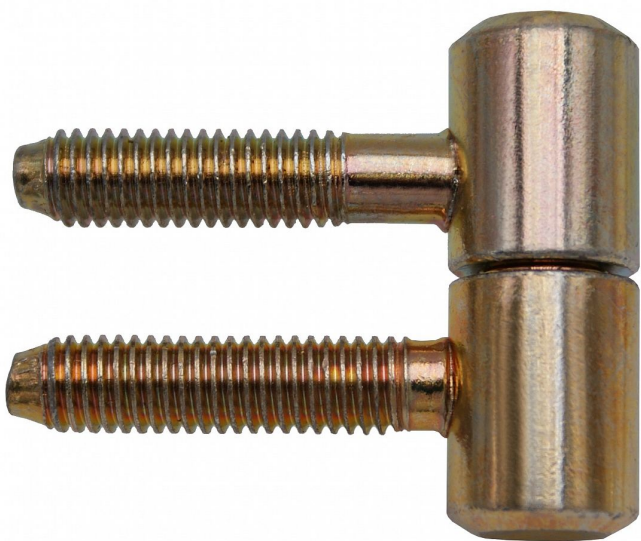

40 okenný záves M8 modrý zinok bez klinca 9617

» ZÁVESY, PÁNTY » OKENNÉ » Skrutkovacie

Popis

Průměr pantu (vnější) 15 mm Únosnost / ks (v kg) 17.00

Typ závěsu Kompletní závěs Orientace dveří nebo okna

Pro pravé i levé okno (rám) Ukončení výrobku Bez

ozdoby Materiál výrobku (převažující) Ocel Uchycení

závěsu K zašroubování Průměr závitu svorníku(ů) M8

Český výrobek Ano

Dodávateľské číslo	96170530
EAN	8590867023769
Kód produktu	05030-2040
Balení	50 Ks

Použití: Nosný záves okenních křidel.

Dostupnosť na hlavnom sklade: viac ako 50 ks