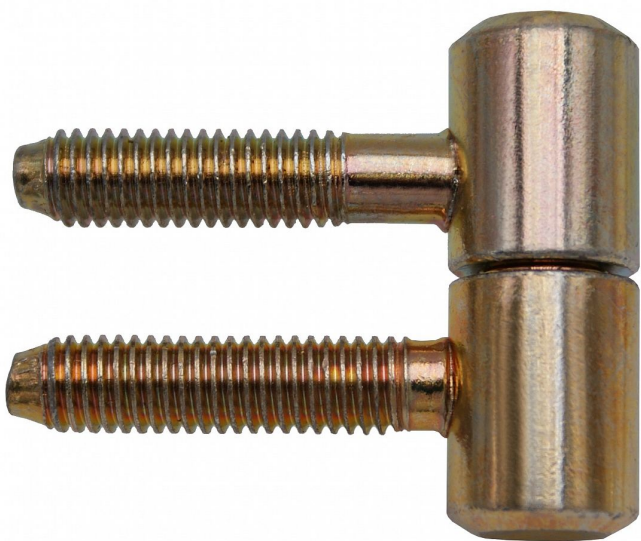

40 okenný záves M8 modrý zinok bez klinca 9617

» ZÁVESY, PÁNTY » OKENNÉ » Skrutkovacie

Popis

Průměr pantu (vnější) 15 mm Únosnost / ks (v kg) 17.00

Typ závěsu Kompletní závěs Orientace dveří nebo okna

Pro pravé i levé okno (rám) Ukončení výrobku Bez

ozdoby Materiál výrobku (převažující) Ocel Uchycení

závěsu K zašroubování Průměr závitu svorníku(ů) M8

Český výrobek Ano

Dodávateľské číslo	96170530
EAN	8590867023769
Kód produktu	05030-2040
Balení	50 Ks

Použití: Nosný záves okenních křidel.

Dostupnosť na hlavnom sklade: viac ako 10 ks