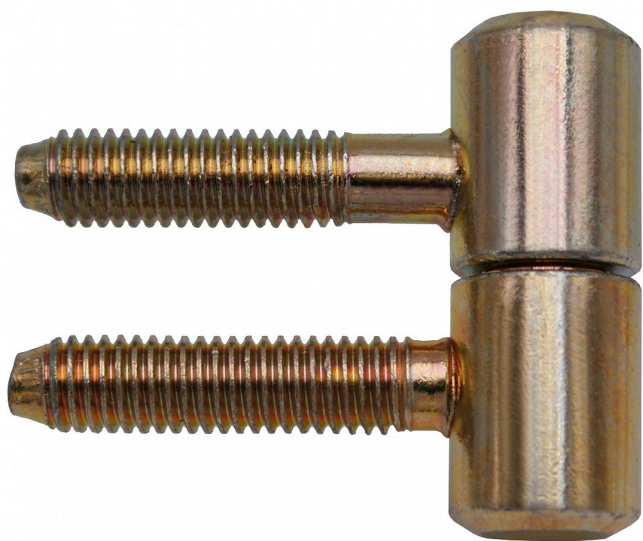

40 okenný záves M8 modrý zinok bez klinca 9617

» ZÁVESY, PÁNTY » OKENNÉ » Skrutkovacie

Popis

Průměr pantu (vnější) 15 mm Únosnost / ks (v kg) 17.00
Typ závěsu Kompletní závěs Orientace dveří nebo okna
Pro pravé i levé okno (rám) Ukončení výrobku Bez
ozdoby Materiál výrobku (převažující) Ocel Uchycení
závěsu K zašroubování Průměr závitu svorníku(ů) M8
Český výrobek Ano

Dodávateľské číslo	96170530
EAN	8590867023769
Kód produktu	05030-2040
Balení	50 Ks

Použití: Nosný záves okenních křidel.

Dostupnosť na hlavnom sklade: viac ako 20 ks