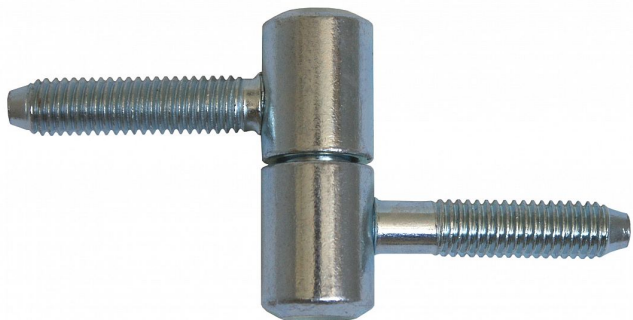

# 40 okenný záves M8 žltý zinok bez klinca 9617

» ZÁVESY, PÁNTY » OKENNÉ » Skrutkovacie

## Popis

Průměr pantu (vnější) 15 mm Únosnost / ks (v kg) 17.00  
Typ závěsu Kompletní závěs Orientace dveří nebo okna  
Pro pravé i levé okno (rám) Ukončení výrobku Bez  
ozdoby Materiál výrobku (převažující) Ocel Uchycení  
závěsu K zašroubování Průměr závitu svorníku(ů) M8  
Český výrobek Ano

Dodávateľské číslo	9617051A
EAN	8590867023639
Kód produktu	05030-2030
Balení	50 Ks

Použití: Nosný záves okenních křidel.

Dostupnosť na hlavnom sklade: viac ako 20 ks