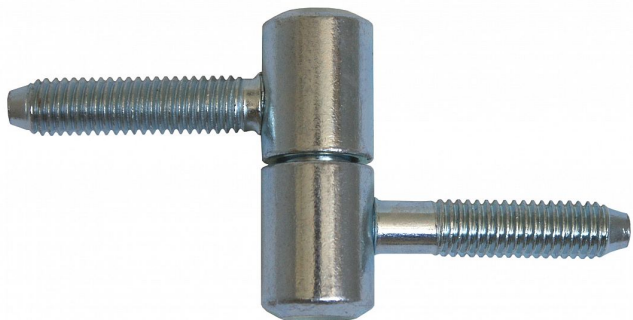

# 40 okenný záves M8 žltý zinok bez klinca 9617

» ZÁVESY, PÁNTY » OKENNÉ » Skrutkovacie

## Popis

Průměr pantu (vnější) 15 mm Únosnost / ks (v kg) 17.00  
Typ závěsu Kompletní závěs Orientace dveří nebo okna  
Pro pravé i levé okno (rám) Ukončení výrobku Bez  
ozdoby Materiál výrobku (převažující) Ocel Uchycení  
závěsu K zašroubování Průměr závitu svorníku(ů) M8  
Český výrobek Ano

Dodávateľské číslo	9617051A
EAN	8590867023639
Kód produktu	05030-2030
Balení	50 Ks

Použití: Nosný záves okenních křidel.

Dostupnosť na hlavnom sklade: viac ako 50 ks