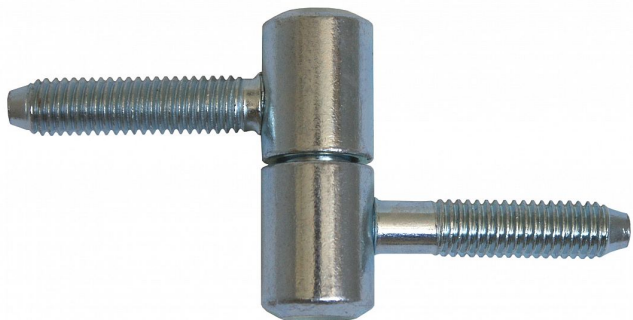

40 okenný záves M8 žltý zinok bez klinca 9617

» ZÁVESY, PÁNTY » OKENNÉ » Skrutkovacie

Popis

Průměr pantu (vnější) 15 mm Únosnost / ks (v kg) 17.00
Typ závěsu Kompletní závěs Orientace dveří nebo okna
Pro pravé i levé okno (rám) Ukončení výrobku Bez
ozdoby Materiál výrobku (převažující) Ocel Uchycení
závěsu K zašroubování Průměr závitu svorníku(ů) M8
Český výrobek Ano

Dodávateľské číslo	9617051A
EAN	8590867023639
Kód produktu	05030-2030
Balení	50 Ks

Použití: Nosný záves okenních křidel.

Dostupnosť na hlavnom sklade: viac ako 20 ks