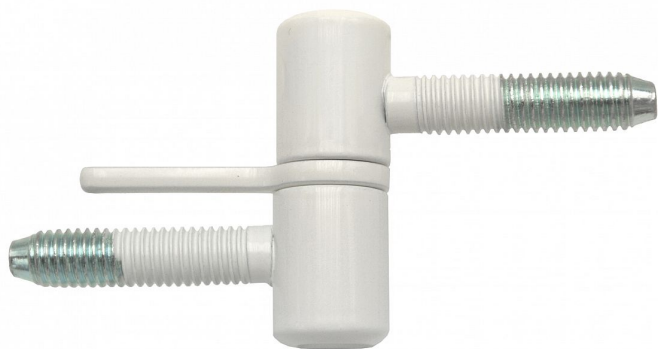

# 40 okenný záves skrutkovací s klincom biely lak RAL 9010 9602 33C0

» ZÁVESY, PÁNTY » OKENNÉ » Skrutkovacie

## Popis

průměr pantu (vnější) 15 mm Únosnost / ks (v kg) 15.00  
Typ závěsu Kompletní závěs Orientace dveří nebo okna  
Pro pravé i levé okno (rám) Ukončení výrobku Bez  
ozdoby Materiál výrobku (převažující) Ocel Uchycení  
závěsu K zašroubování Průměr závitu svorníku(ů) M8  
Český výrobek Ano

Dodávateľské číslo	960233C0
Kód produktu	05030-2023
Balení	50 Ks

Závěs k zašroubování do okenního rámu a křídla, hřeb zabraňuje pootočení závěsu.

Dostupnosť na hlavnom sklade: viac ako 20 ks  
Dostupné množstvo u dodávateľa: sklad dodávateľa