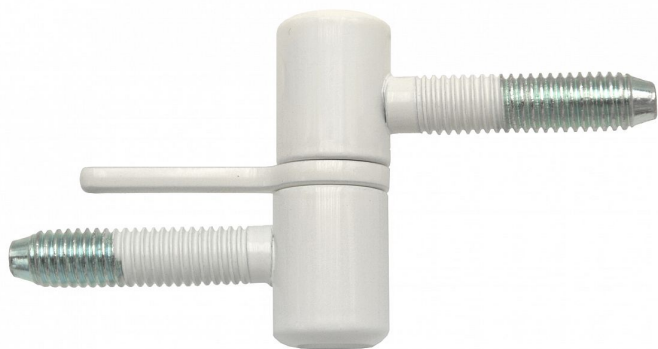

40 okenný záves skrutkovací s klincom biely lak RAL 9010 9602 33C0

» ZÁVESY, PÁNTY » OKENNÉ » Skrutkovacie

Popis

průměr pantu (vnější) 15 mm Únosnost / ks (v kg) 15.00
Typ závěsu Kompletní závěs Orientace dveří nebo okna
Pro pravé i levé okno (rám) Ukončení výrobku Bez
ozdoby Materiál výrobku (převažující) Ocel Uchycení
závěsu K zašroubování Průměr závitu svorníku(ů) M8
Český výrobek Ano

Dodávateľské číslo	960233C0
Kód produktu	05030-2023
Balení	50 Ks

Závěs k zašroubování do okenního rámu a křídla, hřeb zabraňuje pootočení závěsu.

Dostupnosť na hlavnom sklade: viac ako 20 ks
Dostupné množstvo u dodávateľa: sklad dodávateľa