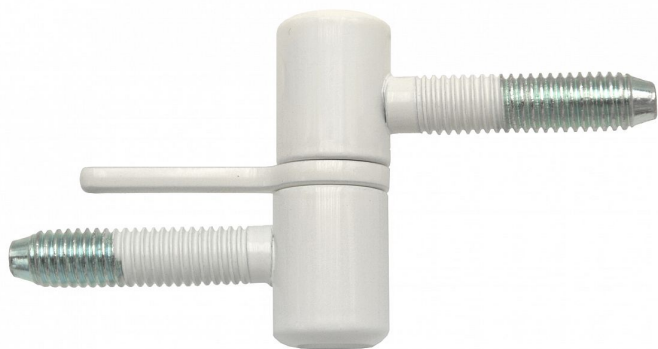

40 okenný záves skrutkovací s klincom biely lak RAL 9010 9602 33C0

» ZÁVESY, PÁNTY » OKENNÉ » Skrutkovacie

Popis

průměr pantu (vnější) 15 mm Únosnost / ks (v kg) 15.00
Typ závěsu Kompletní závěs Orientace dveří nebo okna
Pro pravé i levé okno (rám) Ukončení výrobku Bez
ozdoby Materiál výrobku (převažující) Ocel Uchycení
závěsu K zašroubování Průměr závitu svorníku(ů) M8
Český výrobek Ano

Dodávateľské číslo	960233C0
Kód produktu	05030-2022
Balení	50 Ks

Závěs k zašroubování do okenního rámu a křídla, hřeb zabraňuje pootočení závěsu.

Dostupnosť na hlavnom sklade: u dodávateľa
Dostupné množstvo u dodávateľa: sklad dodávateľa