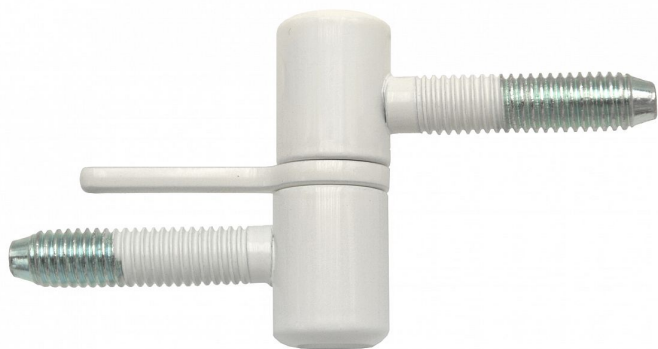

40 okenný záves skrutkovací s klincom biely lak RAL 9010 9602 33C0

» ZÁVESY, PÁNTY » OKENNÉ » Skrutkovacie

Popis

průměr pantu (vnější) 15 mm Únosnost / ks (v kg) 15.00
Typ závěsu Kompletní závěs Orientace dveří nebo okna
Pro pravé i levé okno (rám) Ukončení výrobku Bez
ozdoby Materiál výrobku (převažující) Ocel Uchycení
závěsu K zašroubování Průměr závitu svorníku(ů) M8
Český výrobek Ano

| | |
|--------------------|------------|
| Dodávateľské číslo | 960233C0 |
| Kód produktu | 05030-2022 |
| Balení | 50 Ks |

Závěs k zašroubování do okenního rámu a křídla, hřeb zabraňuje pootočení závěsu.