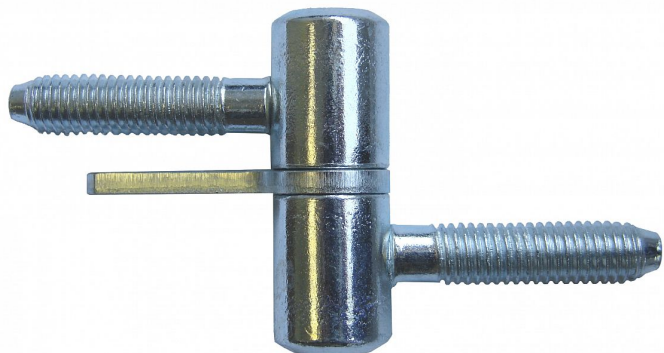

40 okenný záves skrutkovací s klincom modrý zinok 9602

» ZÁVESY, PÁNTY » OKENNÉ » Skrutkovacie

Popis

průměr pantu (vnější) 15 mm Únosnost / ks (v kg) 15.00
Typ závěsu Kompletní závěs Orientace dveří nebo okna
Pro pravé i levé okno (rám) Ukončení výrobku Bez
ozdoby Materiál výrobku (převažující) Ocel Uchycení
závěsu K zašroubování Průměr závitu svorníku(ů) M8
Český výrobek Ano

Dodávateľské číslo	96020530
EAN	8590867007790
Kód produktu	05030-2000
Balení	50 Ks

Závěs k zašroubování do okenního rámu a křídla, hřeb zabraňuje pootočení závěsu.

Dostupnosť na hlavnom sklade: viac ako 50 ks
na cestě 6,00 ks