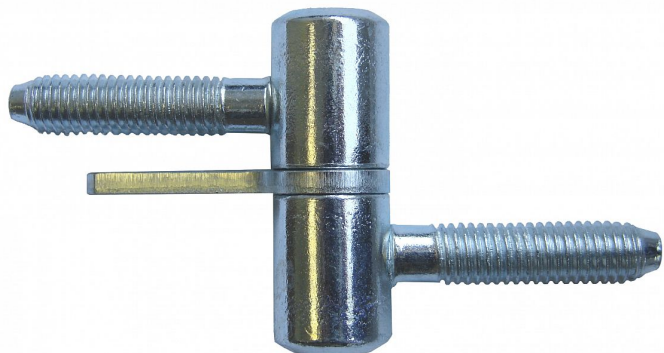

40 okenný záves skrutkovací s klincom modrý zinok 9602

» ZÁVESY, PÁNTY » OKENNÉ » Skrutkovacie

Popis

průměr pantu (vnější) 15 mm Únosnost / ks (v kg) 15.00

Typ závěsu Kompletní závěs Orientace dveří nebo okna

Pro pravé i levé okno (rám) Ukončení výrobku Bez

ozdoby Materiál výrobku (převažující) Ocel Uchycení

závěsu K zašroubování Průměr závitu svorníku(ů) M8

Český výrobek Ano

Dodavatelské číslo 96020530

EAN 8590867007790

Kód produktu 05030-2000

Balení 50 Ks

Závěs k zašroubování do okenního rámu a křídla, hřeb zabraňuje pootočení závěsu.

Dostupnosť na hlavnom sklade: viac ako 50 ks