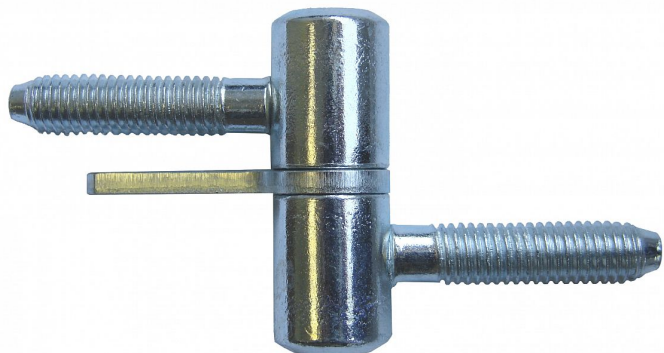

40 okenný záves skrutkovací s klincom modrý zinok 9602

» ZÁVESY, PÁNTY » OKENNÉ » Skrutkovacie

Popis

průměr pantu (vnější) 15 mm Únosnost / ks (v kg) 15.00
Typ závěsu Kompletní závěs Orientace dveří nebo okna
Pro pravé i levé okno (rám) Ukončení výrobku Bez
ozdoby Materiál výrobku (převažující) Ocel Uchycení
závěsu K zašroubování Průměr závitu svorníku(ů) M8
Český výrobek Ano

Dodávateľské číslo	96020530
EAN	8590867007790
Kód produktu	05030-2000
Balení	50 Ks

Závěs k zašroubování do okenního rámu a křídla, hřeb zabraňuje pootočení závěsu.

Dostupnosť na hlavnom sklade: viac ako 20 ks