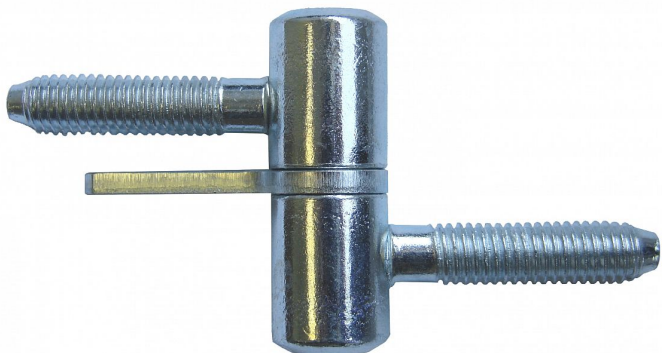

40 okenný záves skrutkovací s klincom modrý zinok 9602

» ZÁVESY, PÁNTY » OKENNÉ » Skrutkovacie

Popis

průměr pantu (vnější) 15 mm Únosnost / ks (v kg) 15.00

Typ závěsu Kompletní závěs Orientace dveří nebo okna

Pro pravé i levé okno (rám) Ukončení výrobku Bez

ozdoby Materiál výrobku (převažující) Ocel Uchycení

závěsu K zašroubování Průměr závitu svorníku(ů) M8

Český výrobek Ano

Dodávateľské číslo	96020530
EAN	8590867007790
Kód produktu	05030-2000
Balení	50 Ks

Závěs k zašroubování do okenního rámu a křídla, hřeb zabraňuje pootočení závěsu.

Dostupnosť na hlavnom sklade: viac ako 20 ks