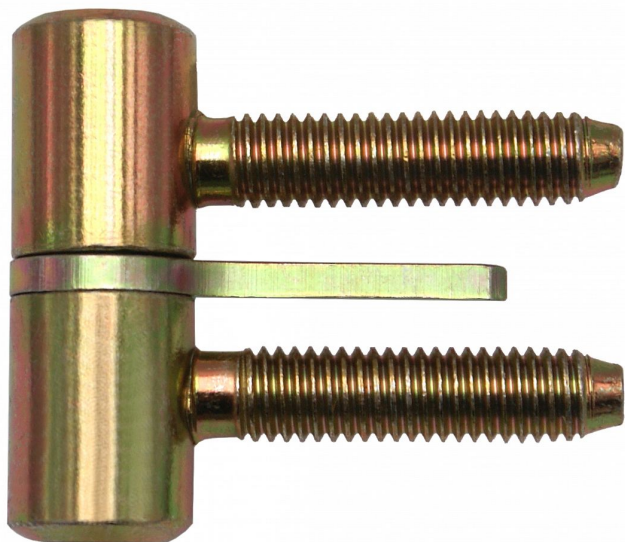

# 40 okenný záves skrutkovací s klincom žltý zinok 9602

» ZÁVESY, PÁNTY » OKENNÉ » Skrutkovacie

## Popis

průměr pantu (vnější) 15 mm Únosnost / ks (v kg) 15.00  
Typ závěsu Kompletní závěs Orientace dveří nebo okna  
Pro pravé i levé okno (rám) Ukončení výrobku Bez  
ozdoby Materiál výrobku (převažující) Ocel Uchycení  
závěsu K zašroubování Průměr závitu svorníku(ů) M8  
Český výrobek Ano

Dodávateľské číslo	96020510
EAN	8590867007783
Kód produktu	05030-2010
Balení	50 Ks

Závěs k zašroubování do okenního rámu a křídla, hřeb zabraňuje pootočení závěsu.

Dostupnosť na hlavnom sklade: viac ako 50 ks