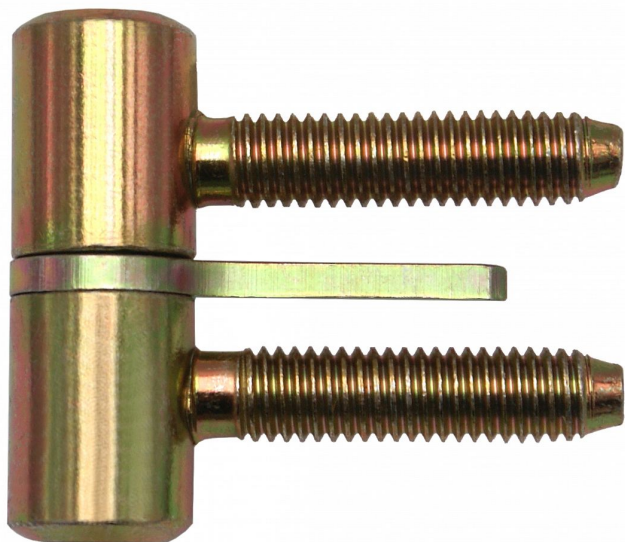

40 okenný záves skrutkovací s klincom žltý zinok 9602

» ZÁVESY, PÁNTY » OKENNÉ » Skrutkovacie

Popis

průměr pantu (vnější) 15 mm Únosnost / ks (v kg) 15.00
Typ závěsu Kompletní závěs Orientace dveří nebo okna
Pro pravé i levé okno (rám) Ukončení výrobku Bez
ozdoby Materiál výrobku (převažující) Ocel Uchycení
závěsu K zašroubování Průměr závitu svorníku(ů) M8
Český výrobek Ano

Dodávateľské číslo	96020510
EAN	8590867007783
Kód produktu	05030-2010
Balení	50 Ks

Závěs k zašroubování do okenního rámu a křídla, hřeb zabraňuje pootočení závěsu.

Dostupnosť na hlavnom sklade: viac ako 50 ks