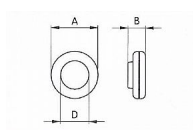

40164 plachtový krúžok Ni

» DOM, STAVBA, ZÁHRADA » DROBNÉ ŽELEZÁRSTVO

Kód produktu 08000-4140

Balení 1 Ks

plachtový kroužek

Dostupnosť na hlavnom sklade: viac ako 500 ks