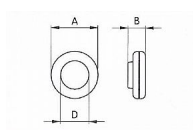

# 40164 plachtový krúžok Ni

» DOM, STAVBA, ZÁHRADA » DROBNÉ ŽELEZÁRSTVO

Kód produktu 08000-4140

Balení 1 Ks

plachtový kroužek

Dostupnosť na hlavnom sklade: viac ako 500 ks