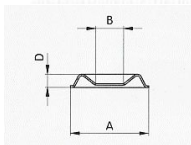

40663 podložka vel.5.5

» DOM, STAVBA, ZÁHRADA » DROBNÉ ŽELEZÁRSTVO

Podložky 2

Dodávateľské číslo

4528000106

EAN

8594173966383

Kód produktu

08000-3720

Balení

5 000 Ks

různé varianty

Dostupnosť na hlavnom sklade:

viac ako 500 ks