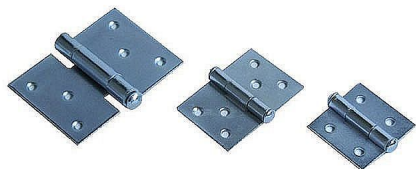

40mm záves dvojramenný surový 40(80) 21041

» ZÁVESY, PÁNTY » BEDNOVÉ, SEDĽSKÉ

Dodávateľské číslo	021041
EAN	8590531210419
Kód produktu	04055-0075
Balení	1 Ks

rozměr pantu 20, 30 a 40 mm je jednoho rameno ke kraji čepu
rozměr v závorce je šířka pantu v otevřeném stavu