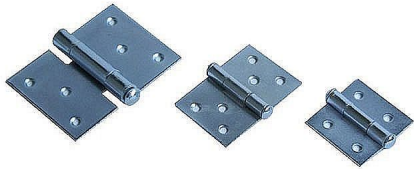

40mm záves dvojramenný zinok 40(80) 21901

» ZÁVESY, PÁNTY » BEDNOVÉ, SEDĽSKÉ

Dodávateľské číslo	021901
EAN	8590531219016
Kód produktu	04055-0068
Balení	1 Ks

rozměr pantu 20, 30 a 40 mm je jednoho rameno ke kraji čepu
rozměr v závorce je šířka pantu v otevřeném stavu