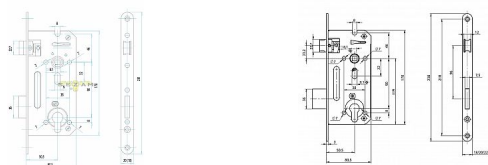

# 5140/18 PP protipožiarňy, čelo 18 mm

» ZABEZPEČENIE » ZADLABÁVACIE ZÁMKY » Vložkové

Dodávateľské číslo	AA001788
EAN	8592721498010
Značka	YALE
Kód produktu	001142-0025
Balení	1 Ks

Směr DIN montáže: Oboustranný  
Typ balení: Jednotlivé  
Backset: 50 mm  
Protipožární certifikace: Ano  
Body uzamčení: Jednotlivý bod (počet bodů)  
Typ dveří: Běžný profil

## Popis

Mechanický zadlabací zámek ovládání cylindrickou vložkou - dvouzápadový, levý/pravý - protipožární provedení - ovládání přes cylindrickou vložku - zámek s převodem (střelku lze ovládat přes cylindrickou vložku) - otvory v bočních deskách o průměru 7 mm umožňují použití dvoudílného kování (rozetové) - přeměnu zámku z pravého na levý a naopak umožňuje dělená střelka. Povoláním příslušného šroubu se hlava střelky uvolní, vysune, otočí o 180°, nasune zpět na vodítko střelky a šroubem se utáhne - oválný otvor v krycí i základní desce o průměru 9 mm umožňuje použití bezpečnostních štítů - protipožární provedení zámku je dle normy EN 12209 certifikováno v BT3

## Parametry

Značka	YALE
Rozteč	90