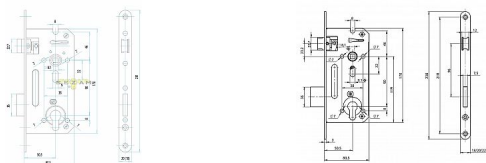

5140/18 PP protipožiarňy, čelo 18 mm

» ZABEZPEČENIE » ZADLABÁVACIE ZÁMKY » Vložkové

Dodávateľské číslo	AA001788
EAN	8592721498010
Značka	YALE
Kód produktu	001142-0025
Balení	1 Ks

Směr DIN montáže: Oboustranný
Typ balení: Jednotlivé
Backset: 50 mm
Protipožární certifikace: Ano
Body uzamčení: Jednotlivý bod (počet bodů)
Typ dveří: Běžný profil

Dostupnosť na hlavnom sklade: u dodávateľa

Popis

Mechanický zadlabací zámek ovládání cylindrickou vložkou - dvouzápadový, levý/pravý - protipožární provedení - ovládání přes cylindrickou vložku - zámek s převodem (střelku lze ovládat přes cylindrickou vložku) - otvory v bočních deskách o průměru 7 mm umožňují použití dvoudílného kování (rozetové) - přeměnu zámku z pravého na levý a naopak umožňuje dělená střelka. Povoláním příslušného šroubu se hlava střelky uvolní, vysune, otočí o 180°, nasune zpět na vodítko střelky a šroubem se utáhne - oválný otvor v krycí i základní desce o průměru 9 mm umožňuje použití bezpečnostních štítů - protipožární provedení zámku je dle normy EN 12209 certifikováno v BT3

Parametry

Značka	YALE
Rozteč	90