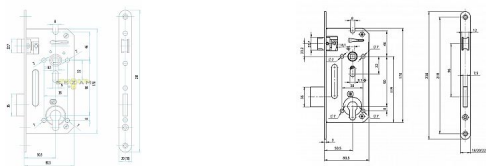

5140/18 PP protipožiarňy, čelo 18 mm

» ZABEZPEČENIE » ZADLABÁVACIE ZÁMKY » Vložkové

Dodávateľské číslo	AA001788
EAN	8592721498010
Značka	YALE
Kód produktu	001142-0025
Balení	1 Ks

Směr DIN montáže: Oboustranný
Typ balení: Jednotlivé
Backset: 50 mm
Protipožární certifikace: Ano
Body uzamčení: Jednotlivý bod (počet bodů)
Typ dveří: Běžný profil

Dostupnosť na hlavnom sklade: u dodávateľa

Popis

Mechanický zadlabací zámek ovládání cylindrickou vložkou - dvouzápadový, levý/pravý - protipožární provedení - ovládání přes cylindrickou vložku - zámek s převodem (střelku lze ovládat přes cylindrickou vložku) - otvory v bočních deskách o průměru 7 mm umožňují použití dvoudílného kování (rozetové) - přeměnu zámku z pravého na levý a naopak umožňuje dělená střelka. Povoláním příslušného šroubu se hlava střelky uvolní, vysune, otočí o 180°, nasune zpět na vodítko střelky a šroubem se utáhne - oválný otvor v krycí i základní desce o průměru 9 mm umožňuje použití bezpečnostních štítů - protipožární provedení zámku je dle normy EN 12209 certifikováno v BT3

Parametry

Značka	YALE
Rozteč	90