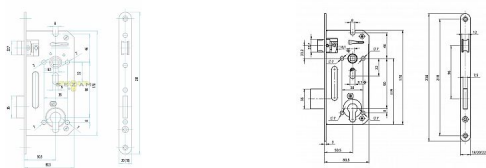

# 5140/18 zadlabací zámek na vložku, čelo 18 mm

» ZABEZPEČENIE » ZADLABÁVACIE ZÁMKY » Vložkové

Dodávateľské číslo	AA001785
EAN	8592721497983
Značka	YALE
Kód produktu	001142-0016
Balení	1 Ks

Směr DIN montáže: Oboustranný  
Typ balení: Jednotlivé  
Backset: 50 mm  
Protipožární certifikace: Ne  
Body uzamčení: Jednotlivý bod (počet bodů)  
Typ dveří: Běžný profil

## Popis

Mechanický zadlabací zámek ovládání cylindrickou vložkou - dvouzápadový, levý/pravý - standardní provedení - ovládání přes cylindrickou vložku - zámek s převodem (střelku lze ovládat přes cylindrickou vložku) - otvory v bočních deskách o průměru 7 mm umožňují použití dvoudílného kování (rozetové) - přeměnu zámku z pravého na levý a naopak umožňuje dělená střelka. Povolněním příslušného šroubu se hlava střelky uvolní, vysune, otočí o 180°, nasune zpět na vodítko střelky a šroubem se utáhne - oválný otvor v krycí i základní desce o průměru 9 mm umožňuje použití bezpečnostních štítů

## Parametry

Značka	YALE
Rozteč	90