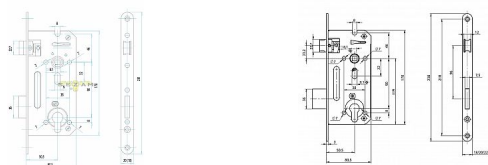

5140/18 zadlabací zámek na vložku, čelo 18 mm

» ZABEZPEČENIE » ZADLABÁVACIE ZÁMKY » Vložkové

Dodávateľské číslo	AA001785
EAN	8592721497983
Značka	YALE
Kód produktu	001142-0016
Balení	1 Ks

Směr DIN montáže: Oboustranný
Typ balení: Jednotlivé
Backset: 50 mm
Protipožární certifikace: Ne
Body uzamčení: Jednotlivý bod (počet bodů)
Typ dveří: Běžný profil

Dostupnosť na hlavnom sklade: u dodávateľa
Dostupné množstvo u dodávateľa: 10,00 ks

Popis

Mechanický zadlabací zámek ovládání cylindrickou vložkou - dvouzápadový, levý/pravý - standardní provedení - ovládání přes cylindrickou vložku - zámek s převodem (střelku lze ovládat přes cylindrickou vložku) - otvory v bočních deskách o průměru 7 mm umožňují použití dvoudílného kování (rozetové) - přeměnu zámku z pravého na levý a naopak umožňuje dělená střelka. Povolněním příslušného šroubu se hlava střelky uvolní, vysune, otočí o 180°, nasune zpět na vodítko střelky a šroubem se utáhne - oválný otvor v krycí i základní desce o průměru 9 mm umožňuje použití bezpečnostních štítů

Parametry

Značka	YALE
Rozteč	90