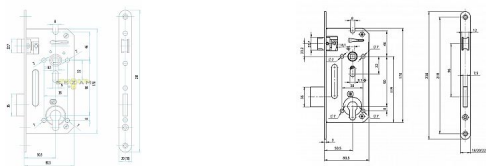

# 5140/18 zadlabací zámek na vložku, čelo 18 mm

» ZABEZPEČENIE » ZADLABÁVACIE ZÁMKY » Vložkové

Dodávateľské číslo	AA001785
EAN	8592721497983
Značka	YALE
Kód produktu	001142-0016
Balení	1 Ks

Směr DIN montáže: Oboustranný  
Typ balení: Jednotlivé  
Backset: 50 mm  
Protipožární certifikace: Ne  
Body uzamčení: Jednotlivý bod (počet bodů)  
Typ dveří: Běžný profil

## Popis

Mechanický zadlabací zámek ovládání cylindrickou vložkou - dvouzápadový, levý/pravý - standardní provedení - ovládání přes cylindrickou vložku - zámek s převodem (střelku lze ovládat přes cylindrickou vložku) - otvory v bočních deskách o průměru 7 mm umožňují použití dvoudílného kování (rozetové) - přeměnu zámku z pravého na levý a naopak umožňuje dělená střelka. Povolněním příslušného šroubu se hlava střelky uvolní, vysune, otočí o 180°, nasune zpět na vodítko střelky a šroubem se utáhne - oválný otvor v krycí i základní desce o průměru 9 mm umožňuje použití bezpečnostních štítů

## Parametry

Značka	YALE
Rozteč	90