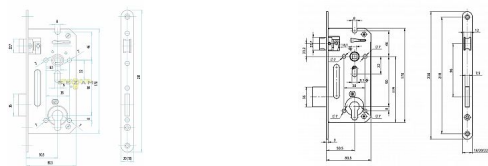

5140/18 zadlabací zámek na vložku, čelo 18 mm

» ZABEZPEČENIE » ZADLABÁVACIE ZÁMKY » Vložkové

Dodávateľské číslo	AA001785
EAN	8592721497983
Značka	YALE
Kód produktu	001142-0016
Balení	1 Ks

Směr DIN montáže: Oboustranný
Typ balení: Jednotlivé
Backset: 50 mm
Protipožární certifikace: Ne
Body uzamčení: Jednotlivý bod (počet bodů)
Typ dveří: Běžný profil

Dostupnosť na hlavnom sklade: u dodávateľa
na cestě 1,00 ks
Dostupné množstvo u dodávateľa: 10,00 ks

Popis

Mechanický zadlabací zámek ovládání cylindrickou vložkou - dvouzápadový, levý/pravý - standardní provedení - ovládání přes cylindrickou vložku - zámek s převodem (střelku lze ovládat přes cylindrickou vložku) - otvory v bočních deskách o průměru 7 mm umožňují použití dvoudílného kování (rozetové) - přeměnu zámku z pravého na levý a naopak umožňuje dělená střelka. Povoláním příslušného šroubu se hlava střelky uvolní, vysune, otočí o 180°, nasune zpět na vodítko střelky a šroubem se utáhne - oválný otvor v krycí i základní desce o průměru 9 mm umožňuje použití bezpečnostních štítů

Parametry

Značka	YALE
Rozteč	90