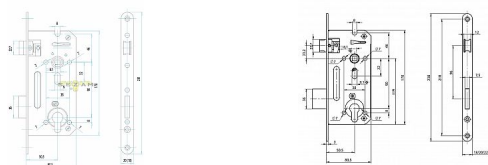

5140/20 PP protipožiarňy, čelo 20 mm

» ZABEZPEČENIE » ZADLABÁVACIE ZÁMKY » Vložkové

Dodávateľské číslo	AA001793
EAN	8592721498065
Značka	YALE
Kód produktu	001142-0035
Balení	1 Ks

Směr DIN montáže: Oboustranný
Typ balení: Jednotlivé
Backset: 50 mm
Protipožární certifikace: Ano
Body uzamčení: Jednotlivý bod (počet bodů)
Typ dveří: Běžný profil

Dostupnosť na hlavnom sklade: u dodávateľa

Popis

Mechanický zadlabací zámek ovládání cylindrickou vložkou - dvouzápadový, levý/pravý - protipožární provedení - ovládání přes cylindrickou vložku - zámek s převodem (střelku lze ovládat přes cylindrickou vložku) - otvory v bočních deskách o průměru 7 mm umožňují použití dvoudílného kování (rozetové) - přeměnu zámku z pravého na levý a naopak umožňuje dělená střelka. Povoláním příslušného šroubu se hlava střelky uvolní, vysune, otočí o 180°, nasune zpět na vodítko střelky a šroubem se utáhne - oválný otvor v krycí i základní desce o průměru 9 mm umožňuje použití bezpečnostních štítů - protipožární provedení zámku je dle normy EN 12209 certifikováno v BT3

Parametry

Značka	YALE
Rozteč	90