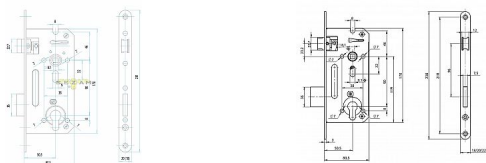

Popis

Mechanický zadlabací zámek ovládání cylindrickou vložkou - dvouzápadový, levý/pravý - protipožární provedení - ovládání přes cylindrickou vložku - zámek s převodem (střelku lze ovládat přes cylindrickou vložku) - otvory v bočních deskách o průměru 7 mm umožňují použití dvoudílného kování (rozetové) - přeměnu zámku z pravého na levý a naopak umožňuje dělená střelka. Povolněním příslušného šroubu se hlava střelky uvolní, vysune, otočí o 180°, nasune zpět na vodítko střelky a šroubem se utáhne - oválný otvor v krycí i základní desce o průměru 9 mm umožňuje použití bezpečnostních štítů - protipožární provedení zámku je dle normy EN 12209 certifikováno v BT3

Parametry

Značka	YALE
Rozteč	90