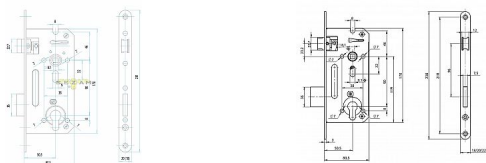

5140/20 PP protipožiarňy, čelo 20 mm

» ZABEZPEČENIE » ZADLABÁVACIE ZÁMKY » Vložkové

Dodávateľské číslo	AA001793
EAN	8592721498065
Značka	YALE
Kód produktu	001142-0035
Balení	1 Ks

Směr DIN montáže: Oboustranný
Typ balení: Jednotlivé
Backset: 50 mm
Protipožární certifikace: Ano
Body uzamčení: Jednotlivý bod (počet bodů)
Typ dveří: Běžný profil

Dostupnosť na hlavnom sklade: u dodávateľa

Popis

Mechanický zadlabací zámek ovládání cylindrickou vložkou - dvouzápadový, levý/pravý - protipožární provedení - ovládání přes cylindrickou vložku - zámek s převodem (střelku lze ovládat přes cylindrickou vložku) - otvory v bočních deskách o průměru 7 mm umožňují použití dvoudílného kování (rozetové) - přeměnu zámku z pravého na levý a naopak umožňuje dělená střelka. Povolněním příslušného šroubu se hlava střelky uvolní, vysune, otočí o 180°, nasune zpět na vodítko střelky a šroubem se utáhne - oválný otvor v krycí i základní desce o průměru 9 mm umožňuje použití bezpečnostních štítů - protipožární provedení zámku je dle normy EN 12209 certifikováno v BT3

Parametry

Značka	YALE
Rozteč	90