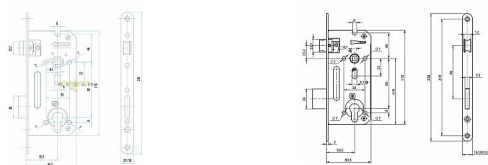

5140 zadlabací zámek na vložku, rozteč 90

» ZABEZPEČENIE » ZADLABÁVACIE ZÁMKY » Vložkové

Kód produktu

MP001120-0000

Mechanický zadlabací zámek ovládání cylindrickou vložkou

Dostupnosť na hlavnom sklade:

viac ako 20 ks
na cestě 1,00 ks

Dostupné množstvo u dodávateľa:

10,00 ks

Popis

- dvouzápadový, levý - standardní provedení -
ovládání přes cylindrickou vložku - zámek s
převodem (střelku lze ovládat přes cylindrickou
vložku) - otvory v bočních deskách o průměru 7 mm
umožňují použití dvoudílného kování (rozetové) -
přeměnu zámku z pravého na levý a naopak
umožňuje dělená střelka. Povoláním příslušného
šroubu se hlava střelky uvolní, vysune, otočí o 180°,
nasune zpět na vodítko střelky a šroubem se utáhne
- oválný otvor v krycí i základní desce o průměru 9
mm umožňuje použití bezpečnostních štítů Směr DIN
montáže: Levý Backset: 50 mm Body uzamčení:
Jednotlivý bod (počet bodů) Typ dveří: Běžný profil