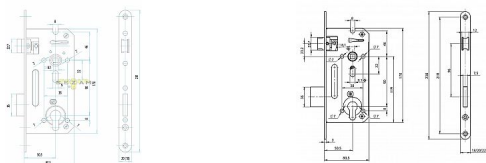

5140 zadlabací zámek na vložku, rozteč 90

» ZABEZPEČENIE » ZADLABÁVACIE ZÁMKY » Vložkové

Kód produktu

MP001120-0000

Mechanický zadlabací zámek ovládání cylindrickou vložkou

Dostupnosť na hlavnom sklade:

viac ako 20 ks
na cestě 1,00 ks

Dostupné množstvo u dodávateľa:

10,00 ks

Popis

- dvouzápadový, levý - standardní provedení -
ovládání přes cylindrickou vložku - zámek s
převodem (střelku lze ovládat přes cylindrickou
vložku) - otvory v bočních deskách o průměru 7 mm
umožňují použití dvoudílného kování (rozetové) -
přeměnu zámku z pravého na levý a naopak
umožňuje dělená střelka. Povoláním příslušného
šroubu se hlava střelky uvolní, vysune, otočí o 180°,
nasune zpět na vodítko střelky a šroubem se utáhne
- oválný otvor v krycí i základní desce o průměru 9
mm umožňuje použití bezpečnostních štítů Směr DIN
montáže: Levý Backset: 50 mm Body uzamčení:
Jednotlivý bod (počet bodů) Typ dveří: Běžný profil