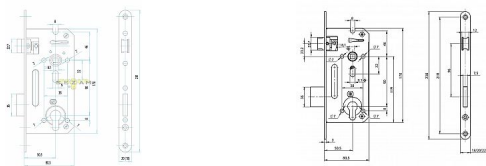

5140 zadlabací zámek na vložku, rozteč 90

» ZABEZPEČENIE » ZADLABÁVACIE ZÁMKY » Vložkové

Kód produktu

MP001120-0000

Mechanický zadlabací zámek ovládání cylindrickou vložkou

Dostupnosť na hlavnom sklade:

viac ako 20 ks

Dostupné množstvo u dodávateľa:

10,00 ks

Popis

- dvouzápadový, levý - standardní provedení -
ovládání přes cylindrickou vložku - zámek s
převodem (střelku lze ovládat přes cylindrickou
vložku) - otvory v bočních deskách o průměru 7 mm
umožňují použití dvoudílného kování (rozetové) -
přeměnu zámku z pravého na levý a naopak
umožňuje dělená střelka. Povoláním příslušného
šroubu se hlava střelky uvolní, vysune, otočí o 180°,
nasune zpět na vodítko střelky a šroubem se utáhne
- oválný otvor v krycí i základní desce o průměru 9
mm umožňuje použití bezpečnostních štítů Směr DIN
montáže: Levý Backset: 50 mm Body uzamčení:
Jednotlivý bod (počet bodů) Typ dveří: Běžný profil