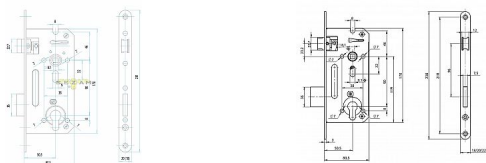

5140NZ vložka 80/90mm P/L Pzn D 50, čelo 20 mm

» ZABEZPEČENIE » ZADLABÁVACIE ZÁMKY » Vložkové

Dodávateľské číslo	AA001791
EAN	8592721498041
Kód produktu	001120-0000
Balení	1 Ks

Směr DIN montáže: Oboustranný
Typ balení: Jednotlivé
Backset: 50 mm
Protipožární certifikace: Ne
Body uzamčení: Jednotlivý bod (počet bodů)
Typ dveří: Běžný profil

Dostupnosť na hlavnom sklade: viac ako 20 ks

Popis

Mechanický zadlabací zámek ovládání cylindrickou vložkou - dvouzápadový, levý/pravý - standardní provedení - ovládání přes cylindrickou vložku - zámek s převodem (střelku lze ovládat přes cylindrickou vložku) - otvory v bočních deskách o průměru 7 mm umožňují použití dvoudílného kování (rozetové) - přeměnu zámku z pravého na levý a naopak umožňuje dělená střelka. Povoláním příslušného šroubu se hlava střelky uvolní, vysune, otočí o 180°, nasune zpět na vodítko střelky a šroubem se utáhne - oválný otvor v krycí i základní desce o průměru 9 mm umožňuje použití bezpečnostních štítů

Parametry

Rozteč	90
--------	----