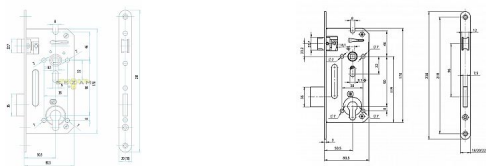

Popis

Mechanický zadlabací zámek ovládání cylindrickou vložkou - dvouzápadový, levý/pravý - standardní provedení - ovládání přes cylindrickou vložku - zámek s převodem (střelku lze ovládat přes cylindrickou vložku) - otvory v bočních deskách o průměru 7 mm umožňují použití dvoudílného kování (rozetové) - přeměnu zámku z pravého na levý a naopak umožňuje dělená střelka. Povoláním příslušného šroubu se hlava střelky uvolní, vysune, otočí o 180°, nasune zpět na vodítko střelky a šroubem se utáhne - oválný otvor v krycí i základní desce o průměru 9 mm umožňuje použití bezpečnostních štítů

Parametry

Rozteč	90