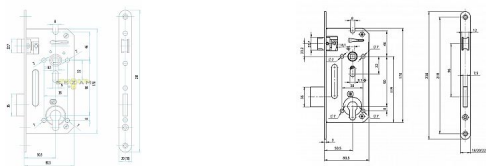

5140NZ vložka 80/90mm P/L Pzn D 50, čelo 20 mm

» ZABEZPEČENIE » ZADLABÁVACIE ZÁMKY » Vložkové

Dodávateľské číslo	AA001791
EAN	8592721498041
Kód produktu	001120-0000
Balení	1 Ks

Směr DIN montáže: Oboustranný
Typ balení: Jednotlivé
Backset: 50 mm
Protipožární certifikace: Ne
Body uzamčení: Jednotlivý bod (počet bodů)
Typ dveří: Běžný profil

Dostupnosť na hlavnom sklade: viac ako 20 ks

Popis

Mechanický zadlabací zámek ovládání cylindrickou vložkou - dvouzápadový, levý/pravý - standardní provedení - ovládání přes cylindrickou vložku - zámek s převodem (střelku lze ovládat přes cylindrickou vložku) - otvory v bočních deskách o průměru 7 mm umožňují použití dvoudílného kování (rozetové) - přeměnu zámku z pravého na levý a naopak umožňuje dělená střelka. Povoláním příslušného šroubu se hlava střelky uvolní, vysune, otočí o 180°, nasune zpět na vodítko střelky a šroubem se utáhne - oválný otvor v krycí i základní desce o průměru 9 mm umožňuje použití bezpečnostních štítů

Parametry

Rozteč	90
--------	----