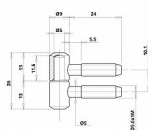

# 530x11 nábytkový záves žltý zinok

» ZÁVESY, PÁNTY » NÁBYTKOVÉ

Kód produktu

03610-0960

Balení

1 Ks

Nábytkový záves OTLAV 530, průměr 9 mm, povrch mosaz.

Dostupnost na hlavním sklade:

## Popis

záves pro nábytek Použití: dřevěný nábytek Hmotnost dveří: 10 kg Průměr: 9 mm Povrch: mosaz (MS)