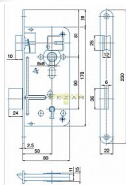

536 C PL 90/80 D50 OK čelo 20mm

» ZABEZPEČENIE » ZADLABÁVACIE ZÁMKY » Obyčajné

EAN	8595087512697
Kód produktu	04000-0110
Balení	1 Ks

Zámek zadlabací na klíč, bez převodu, dvouzápadový; osa 50mm

Dostupnosť na hlavnom sklade: viac ako 10 ks
na cestě 20,00 ks

Parametry

Rozteč	90
--------	----