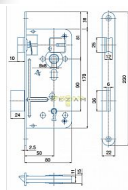

# 536 C PL 90/80 D50 OK čelo 20mm SATEN NIKEL zákazka

» ZABEZPEČENIE » ZADLABÁVACIE ZÁMKY » Obyčajné

Kód produktu	04000-0112
Balení	1 Ks

Zámek zadlabací na klíč, bez převodu, dvouzápadový; osa 50mm

Dostupnost na hlavnem sklade: u dodávateľa  
Dostupné množstvo u dodávateľa: sklad dodávateľa

## Parametry

Rozteč	90
--------	----