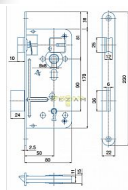

536 C PL 90/80 D50 OK čelo 20mm SATEN NIKEL zákazka

» ZABEZPEČENIE » ZADLABÁVACIE ZÁMKY » Obyčajné

Kód produktu	04000-0112
Balení	1 Ks

Zámek zadlabací na klíč, bez převodu, dvouzápadový; osa 50mm

Dostupnost na hlavnem sklade: u dodávateľa
Dostupné množstvo u dodávateľa: sklad dodávateľa

Parametry

Rozteč	90
--------	----