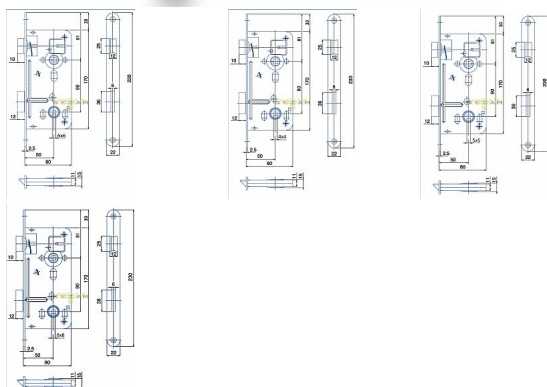

540,4 PL 90/80 D50 WC 4x4mm

» ZABEZPEČENIE » ZADLABÁVACIE ZÁMKY » WC

Kód produktu

04000-0130

Balení

1 Ks

Zámek zadlabací bez převodu - WC zámek, spodní ořech 6x6 mm, případně 8x8, 4x4, 5x5

Dostupnost na hlavním sklade:

u dodávatele

Dostupné množství u dodávatele:

sklad dodávatele

Parametry

Rozteč

90