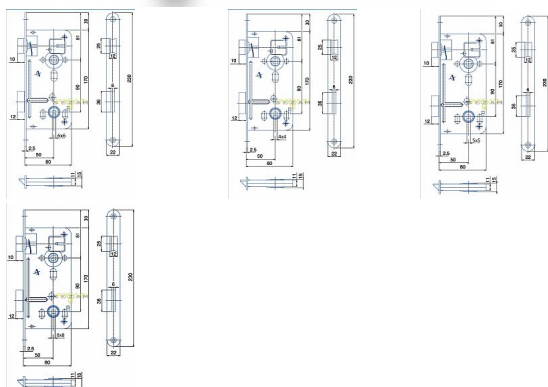

540,8 C PL 90/80 D50 WC čelo 20mm

» ZABEZPEČENIE » ZADLABÁVACIE ZÁMKY » WC

Kód produktu

04000-0150

Balení

1 Ks

Zámek zadlabací bez převodu - WC zámek, spodní ořech 6x6 mm, případně 8x8, 4x4, 5x5

Dostupnost na hlavnom sklade:

u dodávateľa

Dostupné množstvo u dodávateľa:

sklad dodávateľa

Parametry

Rozteč

90