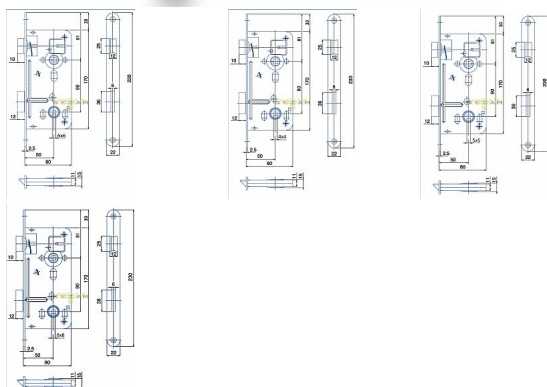

540,8 C PL 90/80 D50 WC čelo 20mm

» ZABEZPEČENIE » ZADLABÁVACIE ZÁMKY » WC

Kód produktu

04000-0150

Balení

1 Ks

Zámek zadlabací bez převodu - WC zámek, spodní ořech 6x6 mm, případně 8x8, 4x4, 5x5

Dostupnost na hlavním sklade:

u dodávatele

Dostupné množství u dodávatele:

sklad dodávatele

Parametry

Rozteč

90