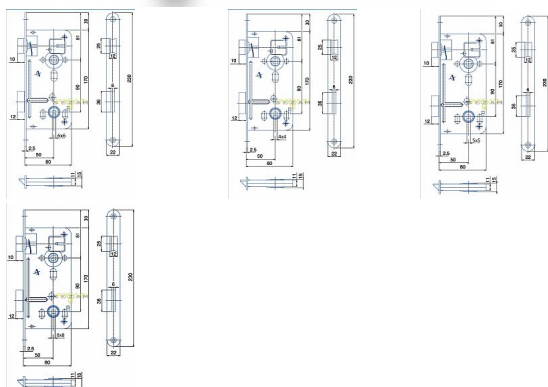

540 A PL 90/80 D50 WC 8x8mm

» ZABEZPEČENIE » ZADLABÁVACIE ZÁMKY » WC

Kód produktu

04000-0135

Balení

1 Ks

Zámek zadlabací bez převodu - WC zámek, spodní ořech 6x6 mm, případně 8x8, 4x4, 5x5

Dostupnost na hlavnom sklade:

u dodávateľa

Dostupné množstvo u dodávateľa:

sklad dodávateľa

Parametry

Rozteč

90