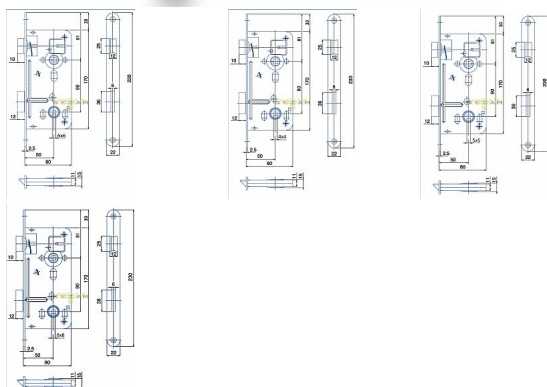

540 A PL 90/80 D50 WC 8x8mm

» ZABEZPEČENIE » ZADLABÁVACIE ZÁMKY » WC

Kód produktu

04000-0135

Balení

1 Ks

Zámek zadlabací bez převodu - WC zámek, spodní ořech 6x6 mm, případně 8x8, 4x4, 5x5

Dostupnost na hlavním sklade:

u dodávatele

Dostupné množství u dodávatele:

sklad dodávatele

Parametry

Rozteč

90