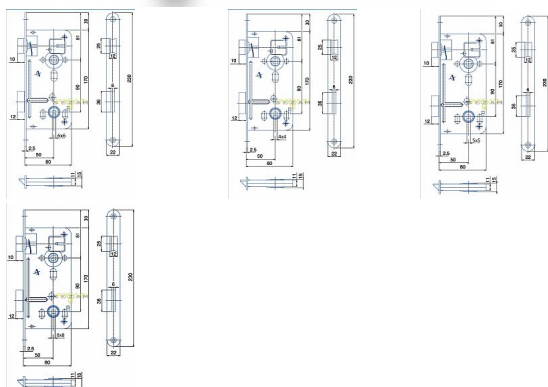

540 A PL 90/80 D50 WC 8x8mm

» ZABEZPEČENIE » ZADLABÁVACIE ZÁMKY » WC

Kód produktu

04000-0135

Balení

1 Ks

Zámek zadlabací bez převodu - WC zámek, spodní ořech 6x6 mm, případně 8x8, 4x4, 5x5

Dostupnost na hlavním sklade:

u dodávatele

Dostupné množství u dodávatele:

sklad dodávatele

Parametry

Rozteč

90