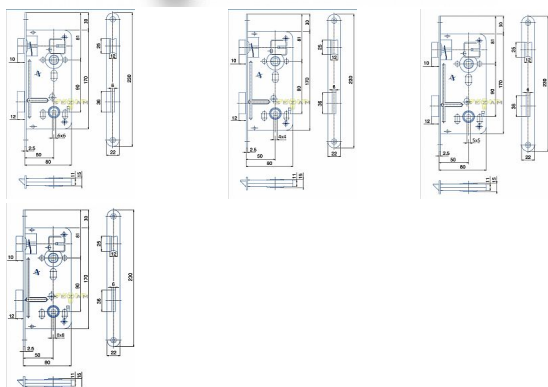

540 C PL 90/80 D50 WC čelo 20mm

» ZABEZPEČENIE » ZADLABÁVACIE ZÁMKY » WC

EAN	8595087512758
Kód produktu	04000-0140
Balení	1 Ks

Zámek zadlabací bez převodu - WC zámek, spodní ořech 6x6 mm, případně 8x8, 4x4, 5x5

Dostupnosť na hlavnom sklade: viac ako 20 ks
Dostupné množstvo u dodávateľa: sklad dodávateľa

Parametry

Rozteč	90
--------	----