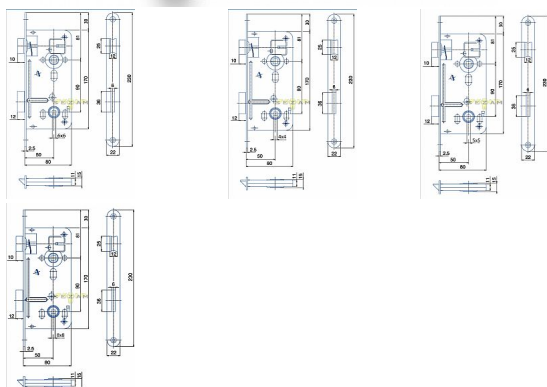

# 540 C PL 90/80 D50 WC čelo 20mm

» ZABEZPEČENIE » ZADLABÁVACIE ZÁMKY » WC

EAN	8595087512758
Kód produktu	04000-0140
Balení	1 Ks

Zámek zadlabací bez převodu - WC zámek, spodní ořech 6x6 mm, případně 8x8, 4x4, 5x5

## Parametry

Rozteč	90
--------	----