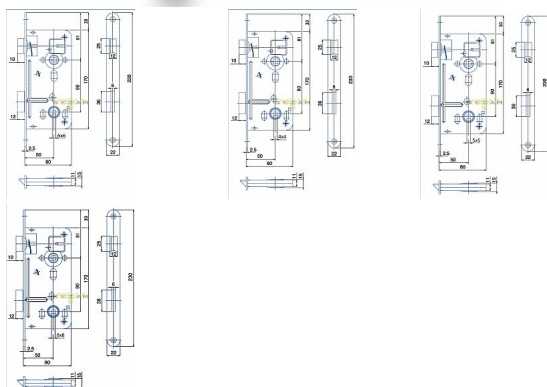

540 C žltý ZN 90/80 D50 WC čelo 20mm

» ZABEZPEČENIE » ZADLABÁVACIE ZÁMKY » WC

Kód produktu

04000-0145

Balení

1 Ks

Zámek zadlabací bez převodu - WC zámek, spodní ořech 6x6 mm, případně 8x8, 4x4, 5x5

Dostupnost na hlavnom sklade:

u dodávateľa

Dostupné množstvo u dodávateľa:

sklad dodávateľa

Parametry

Rozteč

90