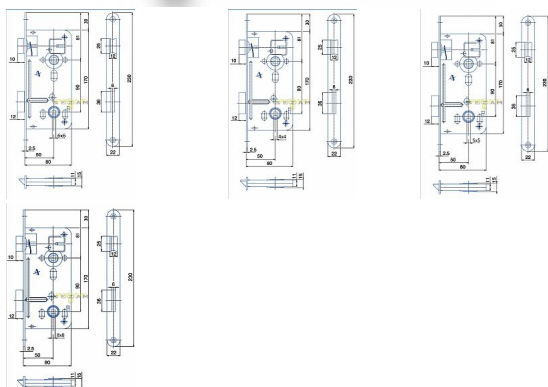

# 540 PL 90/80 D50 WC

» ZABEZPEČENIE » ZADLABÁVACIE ZÁMKY » WC

|              |               |
|--------------|---------------|
| EAN          | 8595087545602 |
| Kód produktu | 04000-0120    |
| Balení       | 1 Ks          |

Zámek zadlabací bez převodu - WC zámek, spodní ořech 6x6 mm, případně 8x8, 4x4, 5x5

Dostupnosť na hlavnom sklade: viac ako 20 ks  
Dostupné množstvo u dodávateľa: sklad dodávateľa

## Parametry

|        |    |
|--------|----|
| Rozteč | 90 |
|--------|----|