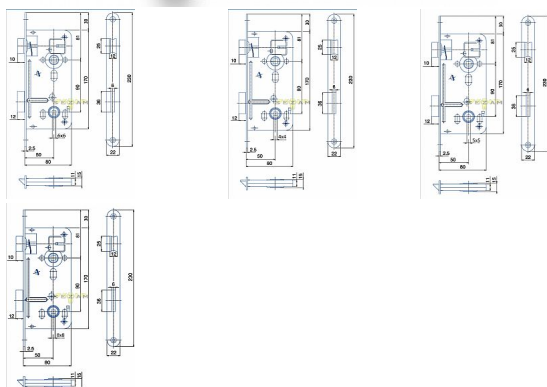

540 PL 90/80 D50 WC

» ZABEZPEČENIE » ZADLABÁVACIE ZÁMKY » WC

EAN	8595087545602
Kód produktu	04000-0120
Balení	1 Ks

Zámek zadlabací bez převodu - WC zámek, spodní ořech 6x6 mm, případně 8x8, 4x4, 5x5

Dostupnosť na hlavnom sklade: viac ako 20 ks
Dostupné množstvo u dodávateľa: sklad dodávateľa

Parametry

Rozteč	90
--------	----