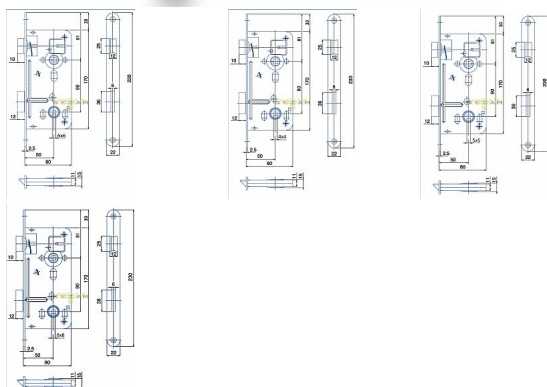

Parametry

Rozteč

90