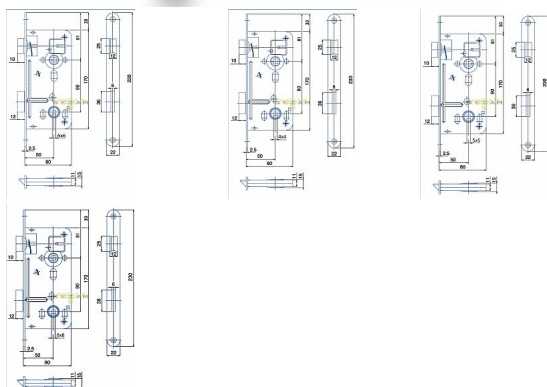

540 PL žltý ZN 90/80 D50 WC

» ZABEZPEČENIE » ZADLABÁVACIE ZÁMKY » WC

Kód produktu

04000-0125

Balení

1 Ks

Zámek zadlabací bez převodu - WC zámek, spodní ořech 6x6 mm, případně 8x8, 4x4, 5x5

Dostupnost na hlavním sklade:

u dodávatele

Dostupné množství u dodávatele:

sklad dodávatele

Parametry

Rozteč

90