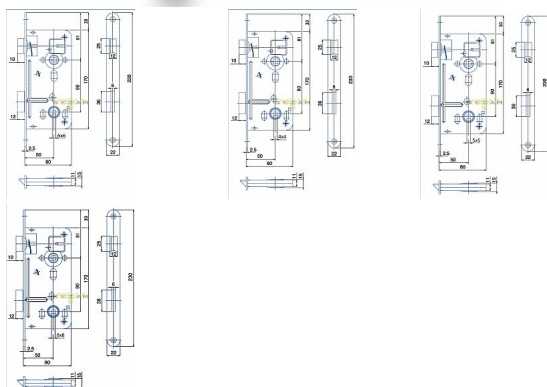

540 PL žltý ZN 90/80 D50 WC

» ZABEZPEČENIE » ZADLABÁVACIE ZÁMKY » WC

Kód produktu

04000-0125

Balení

1 Ks

Zámek zadlabací bez převodu - WC zámek, spodní ořech 6x6 mm, případně 8x8, 4x4, 5x5

Dostupnost na hlavnom sklade:

u dodávateľa

Dostupné množstvo u dodávateľa:

sklad dodávateľa

Parametry

Rozteč

90