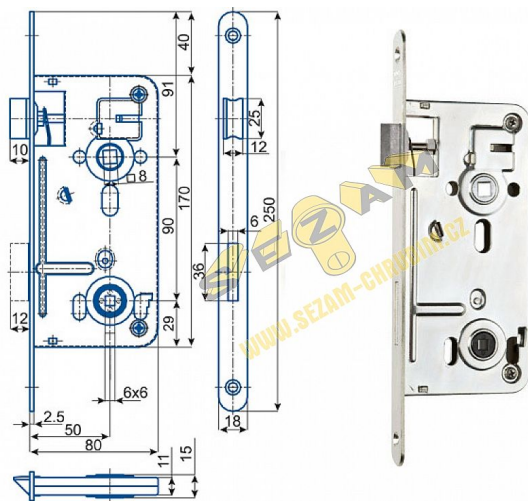

# 547 C PL 90/80 D50 WC čelo 18mm

» ZABEZPEČENIE » ZADLABÁVACIE ZÁMKY » WC

## Popis

bez převodu otvory pro dělené štíty spodní ořechy lze ve velikostech: a) 4x4 - typ 547.4 b) 5x5 - typ 547.5 c) 6x6 - STANDARD d) 7x7 - typ 547.7 e) 8x8 - typ 547.8

EAN	8595087518187
Kód produktu	04000-0155
Balení	1 Ks

WC zadlabací zámek jednozápadový

Dostupnost na hlavním sklade: skladom  
Dostupné množství u dodávatele: sklad dodávatele

## Parametry

Rozteč	90
--------	----