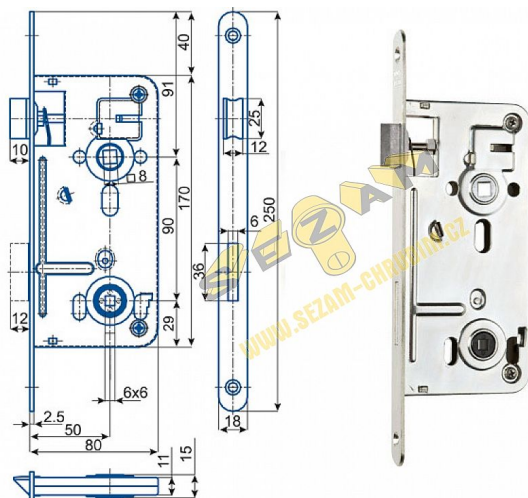

547 C PL 90/80 D50 WC čelo 18mm

» ZABEZPEČENIE » ZADLABÁVACIE ZÁMKY » WC

Popis

bez převodu otvory pro dělené štíty spodní ořechy lze ve velikostech: a) 4x4 - typ 547.4 b) 5x5 - typ 547.5 c) 6x6 - STANDARD d) 7x7 - typ 547.7 e) 8x8 - typ 547.8

EAN	8595087518187
Kód produktu	04000-0155
Balení	1 Ks

WC zadlabací zámek jednozápadový

Dostupnost na hlavním sklade: skladom
Dostupné množství u dodávatele: sklad dodávatele

Parametry

Rozteč	90
--------	----