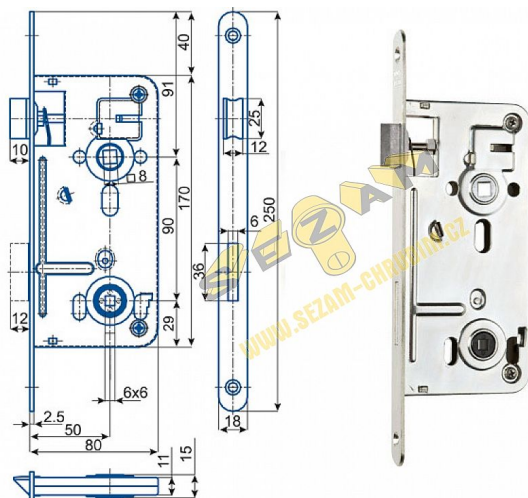

547 C PL 90/80 D50 WC čelo 18mm

» ZABEZPEČENIE » ZADLABÁVACIE ZÁMKY » WC

Popis

bez převodu otvory pro dělené štíty spodní ořechy lze ve velikostech: a) 4x4 - typ 547.4 b) 5x5 - typ 547.5 c) 6x6 - STANDARD d) 7x7 - typ 547.7 e) 8x8 - typ 547.8

Dodávateľské číslo	1549248057012
EAN	8595087518187
Kód produktu	04000-0155
Balení	1 Ks

WC zadlabací zámek jednozápadový

Dostupnosť na hlavnom sklade: skladom
Dostupné množstvo u dodávateľa: sklad dodávateľa

Parametry

Rozteč	90
--------	----