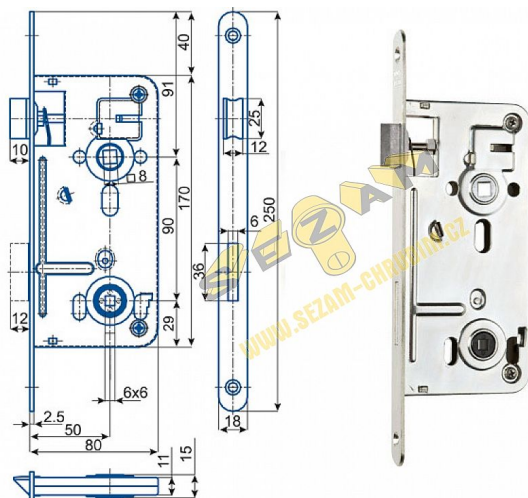

# 547 C PL žltý ZN 90/80 D50 WC čelo 18mm

» ZABEZPEČENIE » ZADLABÁVACIE ZÁMKY » WC

## Popis

bez převodu otvory pro dělené štíty spodní ořechy lze ve velikostech: a) 4x4 - typ 547.4 b) 5x5 - typ 547.5 c) 6x6 - STANDARD d) 7x7 - typ 547.7 e) 8x8 - typ 547.8

Kód produktu

04000-0160

Balení

1 Ks

WC zadlabací zámek jednozápadový

Dostupnost na hlavním sklade:

u dodávatele

Dostupné množství u dodávatele:

sklad dodávatele

## Parametry

Rozteč

90