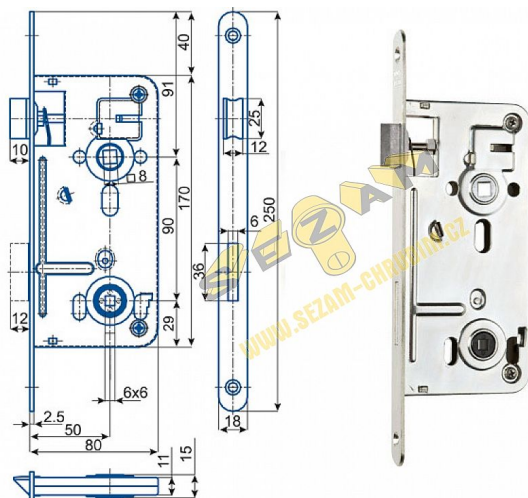

547 C PL žltý ZN 90/80 D50 WC čelo 18mm

» ZABEZPEČENIE » ZADLABÁVACIE ZÁMKY » WC

Popis

bez převodu otvory pro dělené štíty spodní ořechy lze ve velikostech: a) 4x4 - typ 547.4 b) 5x5 - typ 547.5 c) 6x6 - STANDARD d) 7x7 - typ 547.7 e) 8x8 - typ 547.8

Kód produktu

04000-0160

Balení

1 Ks

WC zadlabací zámek jednozápadový

Dostupnosť na hlavnom sklade:

u dodávateľa

Dostupné množstvo u dodávateľa:

sklad dodávateľa

Parametry

Rozteč

90