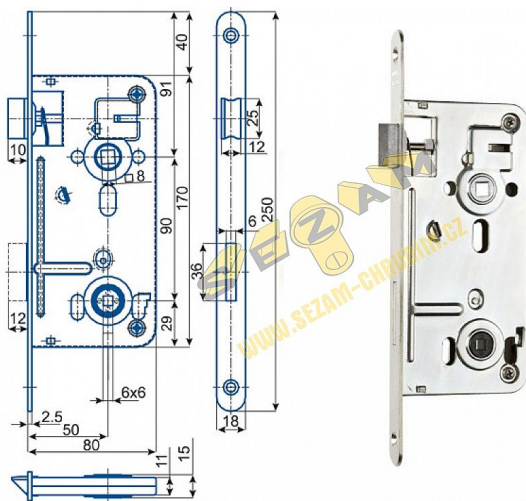

547 C PL žltý ZN 90/80 D50 WC čelo 18mm

» ZABEZPEČENIE » ZADLABÁVACIE ZÁMKY » WC

Popis

bez převodu otvory pro dělené štíty spodní ořechy lze ve velikostech: a) 4x4 - typ 547.4 b) 5x5 - typ 547.5 c) 6x6 - STANDARD d) 7x7 - typ 547.7 e) 8x8 - typ 547.8

Kód produktu

04000-0160

Balení

1 Ks

WC zadlabací zámek jednozápadový

Dostupnost na hlavním sklade:

u dodávatele

Dostupné množství u dodávatele:

sklad dodávatele

Parametry

Rozteč

90