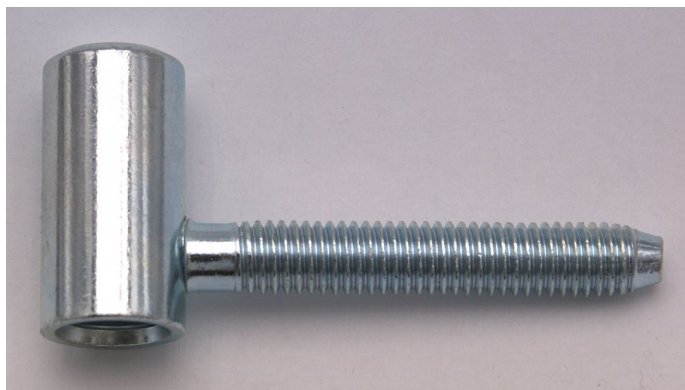

60/10 HD dverný záves horný modrý zinok 9606

» ZÁVESY, PÁNTY » DVERNÉ » Skrutkovacie

| | |
|--------------------|---------------|
| Dodávateľské číslo | 96060530 |
| EAN | 8590867008025 |
| Kód produktu | 05030-2070 |
| Balení | 100 Ks |

Použití: Vrchní díl závěsu (pantu) - do dveřního křídla.
Zakování se provádí po dokončení povrchové úpravy dveřního křídla.

Dostupnosť na hlavnom sklade: viac ako 100 ks

Popis

Průměr pantu (vnější) 15 mm Únosnost / ks (v kg) 20.00
Typ závěsu Vrchní díl (VD) Typ dveří Interiérové
Orientace dveří nebo okna Pro pravé i levé dveře
(zárubeň) Materiál dveřního křídla Dřevo Provedení dveří
S polodrážkou Ukončení výrobku Bez ozdoby Materiál
výrobku (převažující) Ocel Požární odolnost ne Uchycení
závěsu K zašroubování Průměr závitu svorníku(ů) M8
Délka svorníku(ů) 50 mm Český výrobek Ano