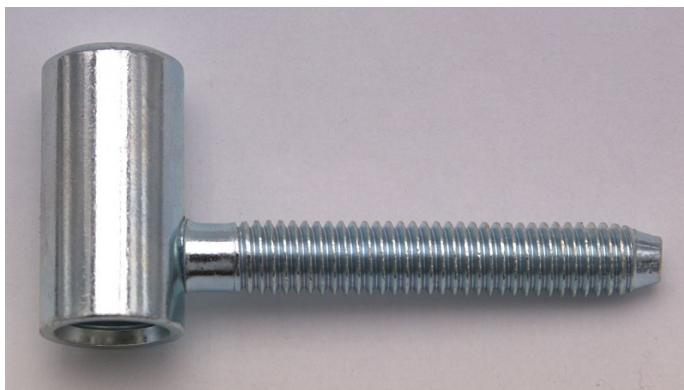

# 60/10 HD dverný záves horný modrý zinok 9606

» ZÁVESY, PÁNTY » DVERNÉ » Skrutkovacie

Dodávateľské číslo	96060530
EAN	8590867008025
Kód produktu	05030-2070
Balení	100 Ks

Použití: Vrchní díl závěsu ( pantu ) - do dveřního křídla.  
Zakování se provádí po dokončení povrchové úpravy dveřního křídla.

## Popis

Průměr pantu (vnější) 15 mm Únosnost / ks (v kg) 20.00  
Typ závěsu Vrchní díl (VD) Typ dveří Interiérové  
Orientace dveří nebo okna Pro pravé i levé dveře  
(zárubeň) Materiál dveřního křídla Dřevo Provedení dveří  
S polodrážkou Ukončení výrobku Bez ozdoby Materiál  
výrobku (převažující) Ocel Požární odolnost ne Uchycení  
závěsu K zašroubování Průměr závitu svorníku(ů) M8  
Délka svorníku(ů) 50 mm Český výrobek Ano