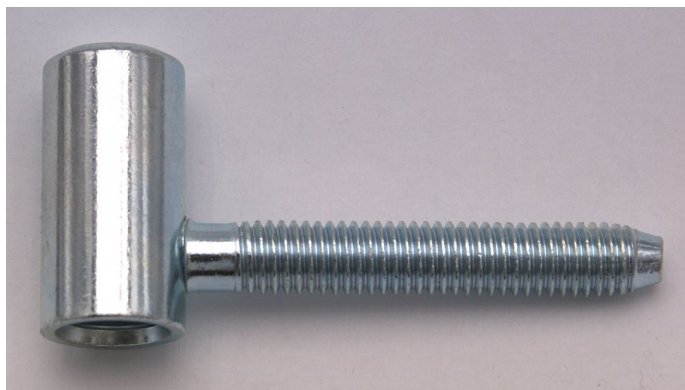

60/10 HD dverný záves horný modrý zinok 9606

» ZÁVESY, PÁNTY » DVERNÉ » Skrutkovacie

Popis

Průměr pantu (vnější) 15 mm Únosnost / ks (v kg) 20.00
Typ závěsu Vrchní díl (VD) Typ dveří Interiérové
Orientace dveří nebo okna Pro pravé i levé dveře
(zárubeň) Materiál dveřního křídla Dřevo Provedení dveří
S polodrážkou Ukončení výrobku Bez ozdoby Materiál
výrobku (převažující) Ocel Požární odolnost ne Uchycení
závěsu K zašroubování Průměr závitu svorníku(ů) M8
Délka svorníku(ů) 50 mm Český výrobek Ano

Dodávateľské číslo	96060530
EAN	8590867008025
Kód produktu	05030-2070
Balení	100 Ks

Použití: Vrchní díl závěsu (pantu) - do dveřního křídla.
Zakování se provádí po dokončení povrchové úpravy
dveřního křídla.