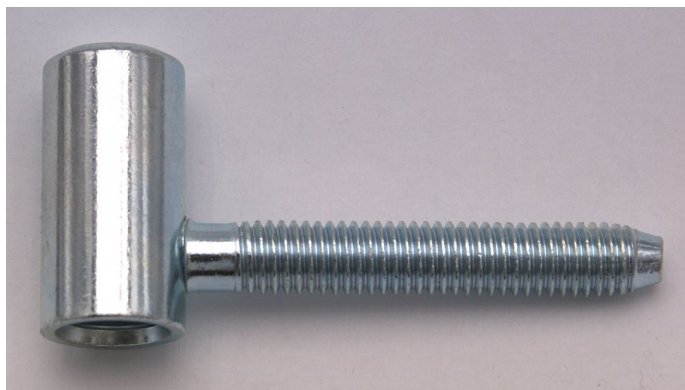

60/10 HD dverný záves horný modrý zinok 9606

» ZÁVESY, PÁNTY » DVERNÉ » Skrutkovacie

Dodávateľské číslo	96060530
EAN	8590867008025
Kód produktu	05030-2070
Balení	100 Ks

Použití: Vrchní díl závěsu (pantu) - do dveřního křídla.
Zakování se provádí po dokončení povrchové úpravy dveřního křídla.

Dostupnosť na hlavnom sklade: viac ako 100 ks

Popis

Průměr pantu (vnější) 15 mm Únosnost / ks (v kg) 20.00
Typ závěsu Vrchní díl (VD) Typ dveří Interiérové
Orientace dveří nebo okna Pro pravé i levé dveře
(zárubeň) Materiál dveřního křídla Dřevo Provedení dveří
S polodrážkou Ukončení výrobku Bez ozdoby Materiál
výrobku (převažující) Ocel Požární odolnost ne Uchycení
závěsu K zašroubování Průměr závitu svorníku(ů) M8
Délka svorníku(ů) 50 mm Český výrobek Ano