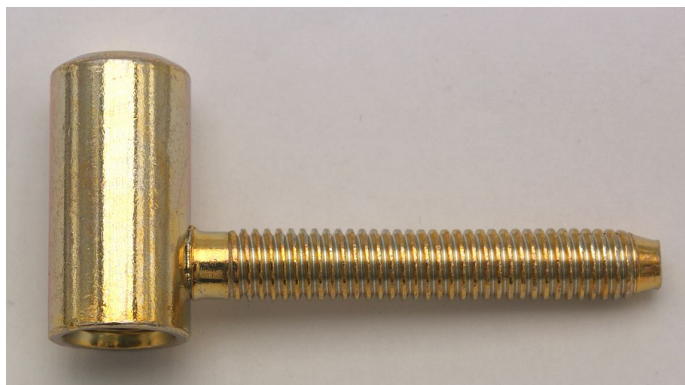

60/10 HD dverný záves horný žltý zinok 9606

» ZÁVESY, PÁNTY » DVERNÉ » Skrutkovacie

Dodávateľské číslo	96060510
EAN	8590867008018
Kód produktu	05030-2080
Balení	100 Ks

Použití: Vrchní díl závěsu (pantu) - do dveřního křídla.
Zakování se provádí po dokončení povrchové úpravy dveřního křídla.

Dostupnosť na hlavnom sklade: viac ako 50 ks

Popis

Průměr pantu (vnější) 15 mm Únosnost / ks (v kg) 20.00
Typ závěsu Vrchní díl (VD) Typ dveří Interiérové
Orientace dveří nebo okna Pro pravé i levé dveře
(zárubeň) Materiál dveřního křídla Dřevo Provedení dveří
S polodrážkou Ukončení výrobku Bez ozdoby Materiál
výrobku (převažující) Ocel Požární odolnost ne Uchycení
závěsu K zašroubování Průměr závitu svorníku(ů) M8
Délka svorníku(ů) 50 mm Český výrobek Ano