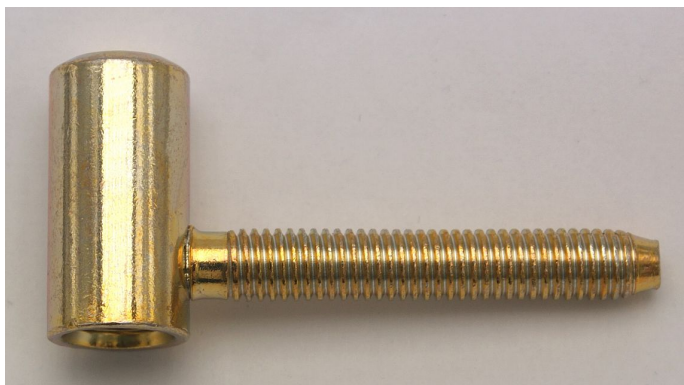

60/10 HD dverný záves horný žltý zinok 9606

» ZÁVESY, PÁNTY » DVERNÉ » Skrutkovacie

Dodávateľské číslo	96060510
EAN	8590867008018
Kód produktu	05030-2080
Balení	100 Ks

Použití: Vrchní díl závěsu (pantu) - do dveřního křídla.
Zakování se provádí po dokončení povrchové úpravy dveřního křídla.

Dostupnosť na hlavnom sklade: viac ako 50 ks

Popis

Průměr pantu (vnější) 15 mm Únosnost / ks (v kg) 20.00
Typ závěsu Vrchní díl (VD) Typ dveří Interiérové
Orientace dveří nebo okna Pro pravé i levé dveře
(zárubeň) Materiál dveřního křídla Dřevo Provedení dveří
S polodrážkou Ukončení výrobku Bez ozdoby Materiál
výrobku (převažující) Ocel Požární odolnost ne Uchycení
závěsu K zašroubování Průměr závitu svorníku(ů) M8
Délka svorníku(ů) 50 mm Český výrobek Ano