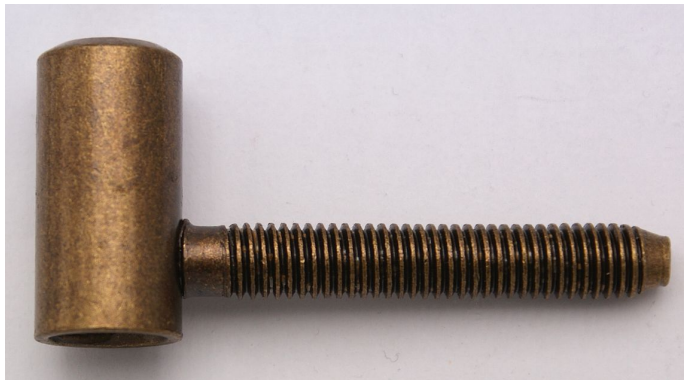

# 60/10 HD M8 SMO staromosadz 9606 2B00

» ZÁVESY, PÁNTY » DVERNÉ » Skrutkovacie

## Popis

Průměr pantu (vnější) 15 mm Únosnost / ks (v kg) 20.00  
Typ závěsu Vrchní díl (VD) Typ dveří Interiérové  
Orientace dveří nebo okna Pro pravé i levé dveře  
(zárubeň) Materiál dvevního křídla Dřevo Provedení dveří  
S polodrážkou Ukončení výrobku Bez ozdoby Materiál  
výrobku (převažující) Ocel Požární odolnost ne Uchycení  
závěsu K zašroubování Průměr závitu svorníku(ů) M8  
Délka svorníku(ů) 50 mm Český výrobek Ano

Dodávateľské číslo	96062B90
Kód produktu	05030-2140
Balení	100 Ks

Použití: Vrchní díl závěsu ( pantu ) - do dvevního křídla.  
Zakování se provádí po dokončení povrchové úpravy  
dvevního křídla.

Dostupnosť na hlavnom sklade: u dodávateľa  
Dostupné množstvo u dodávateľa: sklad dodávateľa