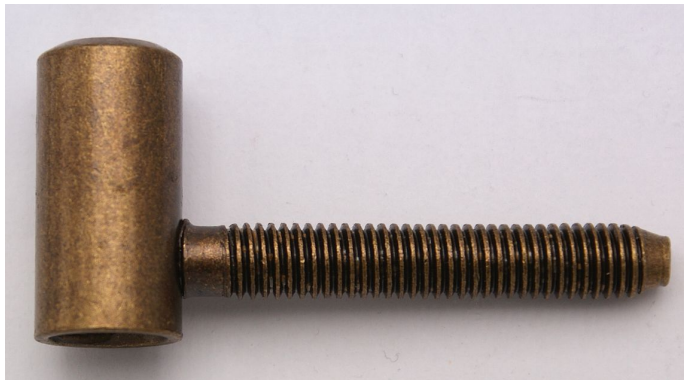

60/10 HD M8 SMO staromosadz 9606 2B00

» ZÁVESY, PÁNTY » DVERNÉ » Skrutkovacie

Popis

Průměr pantu (vnější) 15 mm Únosnost / ks (v kg) 20.00
Typ závěsu Vrchní díl (VD) Typ dveří Interiérové
Orientace dveří nebo okna Pro pravé i levé dveře
(zárubeň) Materiál dvevního křídla Dřevo Provedení dveří
S polodrážkou Ukončení výrobku Bez ozdoby Materiál
výrobku (převažující) Ocel Požární odolnost ne Uchycení
závěsu K zašroubování Průměr závitu svorníku(ů) M8
Délka svorníku(ů) 50 mm Český výrobek Ano

Dodávateľské číslo	96062B90
Kód produktu	05030-2140
Balení	100 Ks

Použití: Vrchní díl závěsu (pantu) - do dvevního křídla.
Zakování se provádí po dokončení povrchové úpravy
dvevního křídla.

Dostupnosť na hlavnom sklade: u dodávateľa
Dostupné množstvo u dodávateľa: sklad dodávateľa

Parametry

Farba	Surová mosaz
-------	--------------