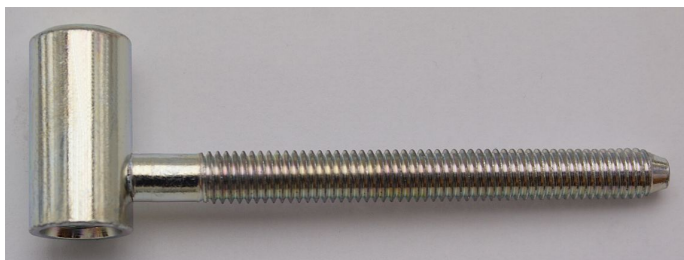

# 60/10 HD M8x80 modrý zinok 9652

» ZÁVESY, PÁNTY » DVERNÉ » Skrutkovacie

Dodávateľské číslo	96520530
Kód produktu	05030-2150
Balení	100 Ks

Použití: Vrchní díl závěsu je doporučen pro dřevěné protipožární dveře s polodrážkou (prodloužený svorník - 80 mm).

## Popis

Průměr pantu (vnější) 15 mm Únosnost / ks (v kg) 20.00  
Typ závěsu Vrchní díl (VD) Typ dveří Interiérové  
Orientace dveří nebo okna Pro pravé i levé dveře  
(zárubeň) Materiál dveřního křídla Dřevo Provedení dveří  
S polodrážkou Ukončení výrobku Bez ozdoby Materiál  
výrobku (převažující) Ocel Požární odolnost ano (vhodný  
pro protipožární zkoušky) Uchycení závěsu K  
zašroubování Průměr závitu svorníku(ů) M8 Délka  
svorníku(ů) 80 mm Český výrobek Ano