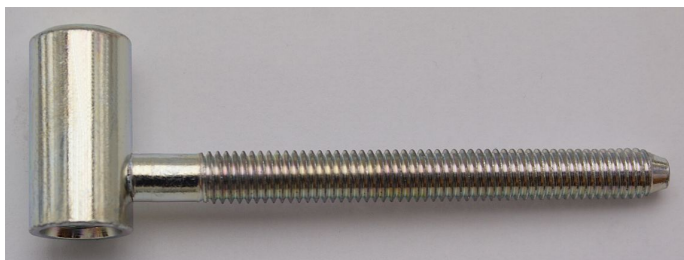

60/10 HD M8x80 modrý zinok 9652

» ZÁVESY, PÁNTY » DVERNÉ » Skrutkovacie

Dodávateľské číslo	96520530
Kód produktu	05030-2150
Balení	100 Ks

Použití: Vrchní díl závěsu je doporučen pro dřevěné protipožární dveře s polodrážkou (prodloužený svorník - 80 mm).

Dostupnosť na hlavnom sklade: u dodávateľa
Dostupné množstvo u dodávateľa: sklad dodávateľa

Popis

Průměr pantu (vnější) 15 mm Únosnost / ks (v kg) 20.00
Typ závěsu Vrchní díl (VD) Typ dveří Interiérové
Orientace dveří nebo okna Pro pravé i levé dveře
(zárubeň) Materiál dveřního křídla Dřevo Provedení dveří
S polodrážkou Ukončení výrobku Bez ozdoby Materiál
výrobku (převažující) Ocel Požární odolnost ano (vhodný
pro protipožární zkoušky) Uchycení závěsu K
zašroubování Průměr závitu svorníku(ů) M8 Délka
svorníku(ů) 80 mm Český výrobek Ano