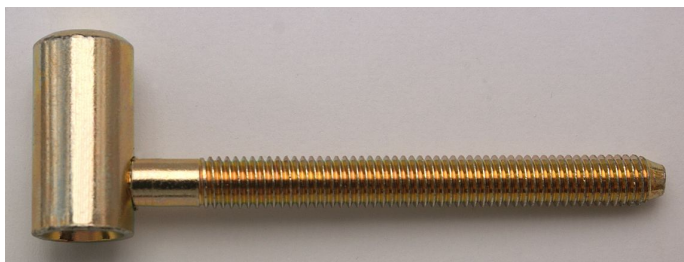

60/10 HD M8x80 žltý zinok 9652

» ZÁVESY, PÁNTY » DVERNÉ » Skrutkovacie

| | |
|--------------------|------------|
| Dodávateľské číslo | 96520510 |
| Kód produktu | 05030-2160 |
| Balení | 100 Ks |

Použití: Vrchní díl závěsu je doporučen pro dřevěné protipožární dveře s polodrážkou (prodloužený svorník - 80 mm).

Dostupnosť na hlavnom sklade: skladom
Dostupné množstvo u dodávateľa: sklad dodávateľa

Popis

Průměr pantu (vnější) 15 mm Únosnost / ks (v kg) 20.00
Typ závěsu Vrchní díl (VD) Typ dveří Interiérové
Orientace dveří nebo okna Pro pravé i levé dveře (zárubeň)
Materiál dveřního křídla Dřevo Provedení dveří S polodrážkou
Ukončení výrobku Bez ozdoby Materiál výrobku (převažující) Ocel
Požární odolnost ano (vhodný pro protipožární zkoušky)
Uchycení závěsu K zašroubování Průměr závitu svorníku(ů) M8
Délka svorníku(ů) 80 mm Český výrobek Ano