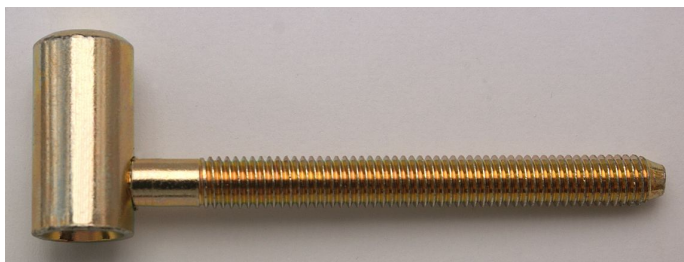

60/10 HD M8x80 žltý zinok 9652

» ZÁVESY, PÁNTY » DVERNÉ » Skrutkovacie

Dodávateľské číslo	96520510
Kód produktu	05030-2160
Balení	100 Ks

Použití: Vrchní díl závěsu je doporučen pro dřevěné protipožární dveře s polodrážkou (prodloužený svorník - 80 mm).

Dostupnosť na hlavnom sklade: skladom
Dostupné množstvo u dodávateľa: sklad dodávateľa

Popis

Průměr pantu (vnější) 15 mm Únosnost / ks (v kg) 20.00
Typ závěsu Vrchní díl (VD) Typ dveří Interiérové
Orientace dveří nebo okna Pro pravé i levé dveře (zárubeň)
Materiál dveřního křídla Dřevo Provedení dveří S polodrážkou
Ukončení výrobku Bez ozdoby Materiál výrobku (převažující) Ocel
Požární odolnost ano (vhodný pro protipožární zkoušky)
Uchycení závěsu K zašroubování Průměr závitu svorníku(ů) M8
Délka svorníku(ů) 80 mm Český výrobek Ano