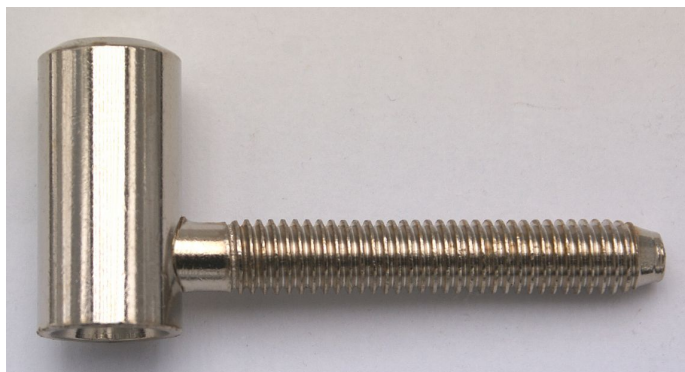

# 60/10 HD nikel záves dverný horný 9606

» ZÁVESY, PÁNTY » DVERNÉ » Skrutkovacie

|                    |               |
|--------------------|---------------|
| Dodávateľské číslo | 96068700      |
| EAN                | 8590867010226 |
| Kód produktu       | 05030-2120    |
| Balení             | 100 Ks        |

Použití: Vrchní díl závěsu ( pantu ) - do dveřního křídla.  
Zakování se provádí po dokončení povrchové úpravy dveřního křídla.

Dostupnosť na hlavnom sklade: u dodávateľa  
Dostupné množstvo u dodávateľa: sklad dodávateľa

## Popis

Průměr pantu (vnější) 15 mm Únosnost / ks (v kg) 20.00  
Typ závěsu Vrchní díl (VD) Typ dveří Interiérové  
Orientace dveří nebo okna Pro pravé i levé dveře  
(zárubeň) Materiál dveřního křídla Dřevo Provedení dveří  
S polodrážkou Ukončení výrobku Bez ozdoby Materiál  
výrobku (převažující) Ocel Požární odolnost ne Uchycení  
závěsu K zašroubování Průměr závitu svorníku(ů) M8  
Délka svorníku(ů) 50 mm Český výrobek Ano