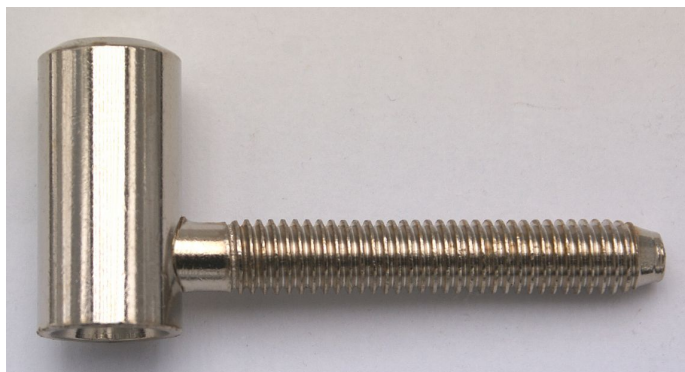

# 60/10 HD nikel záves dverný horný 9606

» ZÁVESY, PÁNTY » DVERNÉ » Skrutkovacie

Dodávateľské číslo	96068700
EAN	8590867010226
Kód produktu	05030-2120
Balení	100 Ks

Použití: Vrchní díl závěsu ( pantu ) - do dveřního křídla.  
Zakování se provádí po dokončení povrchové úpravy dveřního křídla.

## Popis

Průměr pantu (vnější) 15 mm Únosnost / ks (v kg) 20.00  
Typ závěsu Vrchní díl (VD) Typ dveří Interiérové  
Orientace dveří nebo okna Pro pravé i levé dveře  
(zárubeň) Materiál dveřního křídla Dřevo Provedení dveří  
S polodrážkou Ukončení výrobku Bez ozdoby Materiál  
výrobku (převažující) Ocel Požární odolnost ne Uchycení  
závěsu K zašroubování Průměr závitu svorníku(ů) M8  
Délka svorníku(ů) 50 mm Český výrobek Ano

## Parametry

Farba	Chrom/nikl
-------	------------