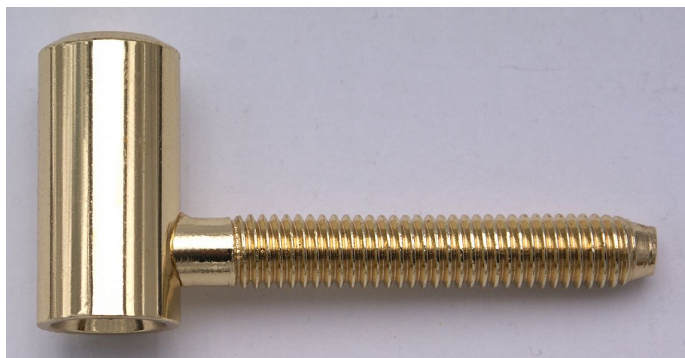

# 60/10 HD PMS pomosadz Záves dverný horný 9606

» ZÁVESY, PÁNTY » DVERNÉ » Skrutkovacie

## Popis

Průměr pantu (vnější) 15 mm Únosnost / ks (v kg) 20.00  
Typ závěsu Vrchní díl (VD) Typ dveří Interiérové  
Orientace dveří nebo okna Pro pravé i levé dveře  
(zárubeň) Materiál dveřního křídla Dřevo Provedení dveří  
S polodrážkou Ukončení výrobku Bez ozdoby Materiál  
výrobku (převažující) Ocel Požární odolnost ne Uchycení  
závěsu K zašroubování Průměr závitu svorníku(ů) M8  
Délka svorníku(ů) 50 mm Český výrobek Ano

Dodávateľské číslo	96062800
EAN	8590867008032
Kód produktu	05030-2110
Balení	100 Ks

Použití: Vrchní díl závěsu ( pantu ) - do dveřního křídla.  
Zakování se provádí po dokončení povrchové úpravy  
dveřního křídla.