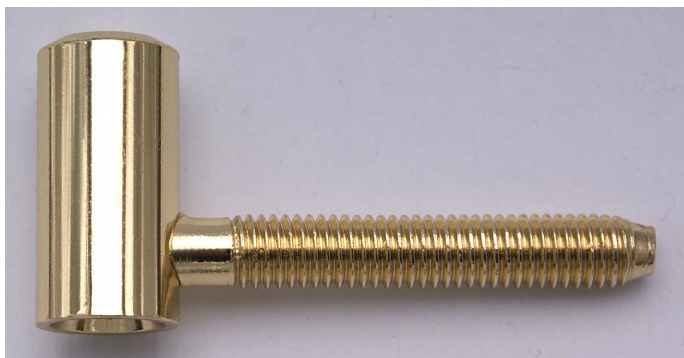

60/10 HD PMS pomosadz Záves dverný horný 9606

» ZÁVESY, PÁNTY » DVERNÉ » Skrutkovacie

Popis

Průměr pantu (vnější) 15 mm Únosnost / ks (v kg) 20.00
Typ závěsu Vrchní díl (VD) Typ dveří Interiérové
Orientace dveří nebo okna Pro pravé i levé dveře
(zárubeň) Materiál dveřního křídla Dřevo Provedení dveří
S polodrážkou Ukončení výrobku Bez ozdoby Materiál
výrobku (převažující) Ocel Požární odolnost ne Uchycení
závěsu K zašroubování Průměr závitu svorníku(ů) M8
Délka svorníku(ů) 50 mm Český výrobek Ano

Dodávateľské číslo	96062800
EAN	8590867008032
Kód produktu	05030-2110
Balení	100 Ks

Použití: Vrchní díl závěsu (pantu) - do dveřního křídla.
Zakování se provádí po dokončení povrchové úpravy
dveřního křídla.