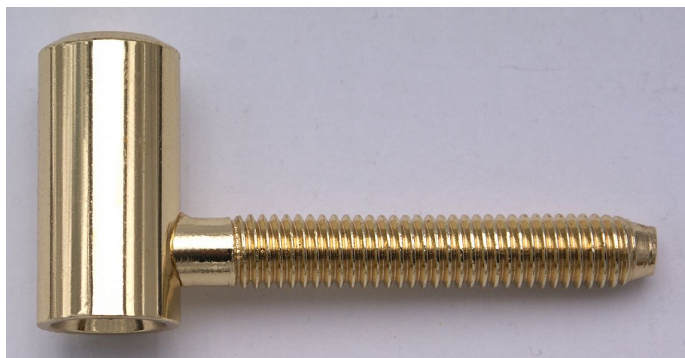

60/10 HD PMS pomosadz Záves dverný horný 9606

» ZÁVESY, PÁNTY » DVERNÉ » Skrutkovacie

Popis

Průměr pantu (vnější) 15 mm Únosnost / ks (v kg) 20.00
Typ závěsu Vrchní díl (VD) Typ dveří Interiérové
Orientace dveří nebo okna Pro pravé i levé dveře
(zárubeň) Materiál dveřního křídla Dřevo Provedení dveří
S polodrážkou Ukončení výrobku Bez ozdoby Materiál
výrobku (převažující) Ocel Požární odolnost ne Uchycení
závěsu K zašroubování Průměr závitu svorníku(ů) M8
Délka svorníku(ů) 50 mm Český výrobek Ano

Dodávateľské číslo	96062800
EAN	8590867008032
Kód produktu	05030-2110
Balení	100 Ks

Použití: Vrchní díl závěsu (pantu) - do dveřního křídla.
Zakování se provádí po dokončení povrchové úpravy
dveřního křídla.