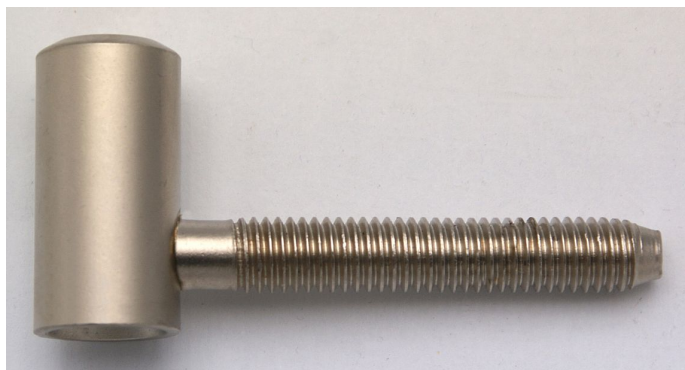

# 60/10 HD satén nikel dverný záves 9606

» ZÁVESY, PÁNTY » DVERNÉ » Skrutkovacie

## Popis

Průměr pantu (vnější) 15 mm Únosnost / ks (v kg) 20.00  
Typ závěsu Vrchní díl (VD) Typ dveří Interiérové  
Orientace dveří nebo okna Pro pravé i levé dveře  
(zárubeň) Materiál dveřního křídla Dřevo Provedení dveří  
S polodrážkou Ukončení výrobku Bez ozdoby Materiál  
výrobku (převažující) Ocel Požární odolnost ne Uchycení  
závěsu K zašroubování Průměr závitu svorníku(ů) M8  
Délka svorníku(ů) 50 mm Český výrobek Ano

Dodávateľské číslo	96068D00
EAN	8590867012039
Kód produktu	05030-2130
Balení	100 Ks

Použití: Vrchní díl závěsu ( pantu ) - do dveřního křídla.  
Zakování se provádí po dokončení povrchové úpravy  
dveřního křídla.

## Parametry

Farba	Satén nikel, stříbrná
-------	-----------------------