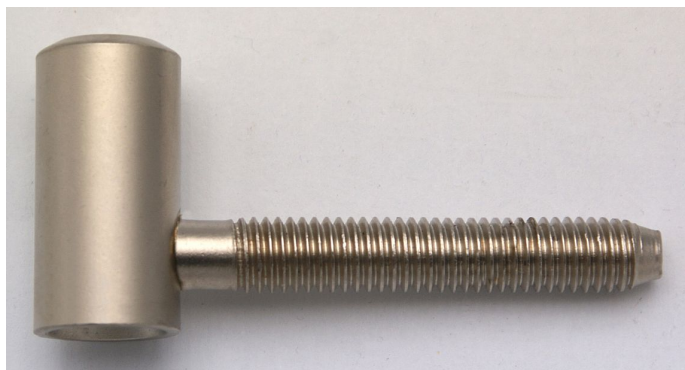

60/10 HD satén nikel dverný záves 9606

» ZÁVESY, PÁNTY » DVERNÉ » Skrutkovacie

Dodávateľské číslo	96068D00
EAN	8590867012039
Kód produktu	05030-2130
Balení	100 Ks

Použití: Vrchní díl závěsu (pantu) - do dveřního křídla.
Zakování se provádí po dokončení povrchové úpravy dveřního křídla.

Dostupnosť na hlavnom sklade: u dodávateľa
Dostupné množstvo u dodávateľa: sklad dodávateľa

Popis

Průměr pantu (vnější) 15 mm Únosnost / ks (v kg) 20.00
Typ závěsu Vrchní díl (VD) Typ dveří Interiérové
Orientace dveří nebo okna Pro pravé i levé dveře
(zárubeň) Materiál dveřního křídla Dřevo Provedení dveří
S polodrážkou Ukončení výrobku Bez ozdoby Materiál
výrobku (převažující) Ocel Požární odolnost ne Uchycení
závěsu K zašroubování Průměr závitu svorníku(ů) M8
Délka svorníku(ů) 50 mm Český výrobek Ano

Parametry

Farba	Satén nikel, stříbrná
-------	-----------------------