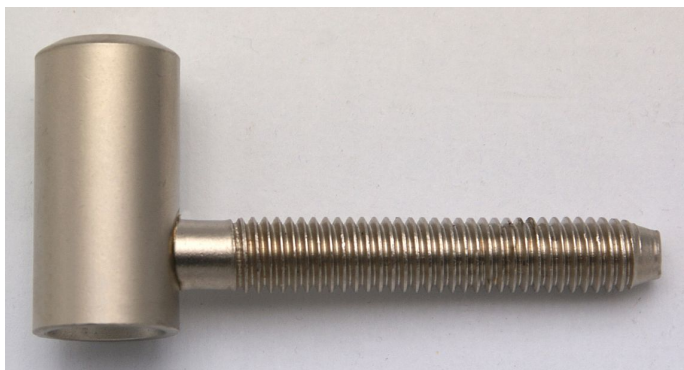

60/10 HD satén nikel dverný záves 9606

» ZÁVESY, PÁNTY » DVERNÉ » Skrutkovacie

Dodávateľské číslo	96068D00
EAN	8590867012039
Kód produktu	05030-2130
Balení	100 Ks

Použití: Vrchní díl závěsu (pantu) - do dveřního křídla.
Zakování se provádí po dokončení povrchové úpravy dveřního křídla.

Dostupnosť na hlavnom sklade: u dodávateľa
Dostupné množstvo u dodávateľa: sklad dodávateľa

Popis

Průměr pantu (vnější) 15 mm Únosnost / ks (v kg) 20.00
Typ závěsu Vrchní díl (VD) Typ dveří Interiérové
Orientace dveří nebo okna Pro pravé i levé dveře
(zárubeň) Materiál dveřního křídla Dřevo Provedení dveří
S polodrážkou Ukončení výrobku Bez ozdoby Materiál
výrobku (převažující) Ocel Požární odolnost ne Uchycení
závěsu K zašroubování Průměr závitu svorníku(ů) M8
Délka svorníku(ů) 50 mm Český výrobek Ano

Parametry

Farba	Satén nikel, stříbrná
-------	-----------------------